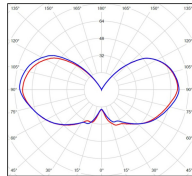

Place des Vosges 1 Tradition

Modèle 4

catalogue 2020 p. 228

réf. 151008054

EAN. 3663660117432

Données techniques

Tension nominale	230V AC
Plage de tension d'entrée	230 - 250 V AC
Driver output	-
Alimentation output	-
Classe	1
IP	44
IK	-
Diffuseur	Verre dépoli
Paralume	-
Source	E27
Température de couleur réelle	-
Flux total sortant	- lm
Consommation totale	- W
Classe énergétique	Classe de la lampe (non fournie)
Efficacité lumineuse	-
IRC	-
SDCM	-
Espacement conseillé (PMR Emoy - 20 lux)	2,5 m
Hauteur de placement	2 m
Largeur du placement	2 m
Optique	-
Dimmable	-
Ta	-
Durée de vie LED	-
Plage de température ambiante	-10 ~50°C
UGR	-
ULR	-
Distorsion harmonique THDI	-
Fixation	Oui
Détection	Non
Avec prise IP55	Non

Matières	aluminium
Couleur	Grès - 054

Données logistiques

Dimensions du modèle	H.425 L.214 P.323
Poids net	2.270 Kg
Poids brut	3.380 Kg
Dimensions colis 1	H.510 L.360 P.260

Certifications et garanties

CE	Oui
UL	Non
EAC	Oui
RoHS	Oui
ENEC	Non
Anti-corrosion	25 ans (sur Aluminium)
Technique	5 ans
Electronique	5 ans