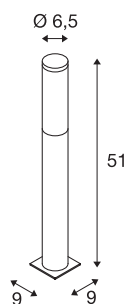

## BIG NAILS 50

borne extérieure, inox, E27, 15W max, IP44, inox 304

La surface lumineuse en polycarbonate opale du luminaire BIG NAILS en inox est surmontée d'une calotte en inox. Adapté pour l'extérieur grâce à l'indice de protection IP44. Un piquet est disponible en option pour montage aisé. Luminaire disponible en deux tailles. Le raccordement électrique s'effectue directement sur la tension secteur 230V. La gamme BIG NAILS comporte également des appliques et peut donc être utilisée partout.

## INFORMATIONS TECHNIQUES

Réf.	229162
Nombre de douilles	1
Code IP	IP 44
Montage	En saillie
Détails de montage	Sol, Sol avec accessoires
Tension nominale primaire	220-240V ~50/60Hz
Classe de protection	I
Puissance en watts	15 W
Coloris	inox
Répartition de l'intensité lumineuse	rotosymétrique
Sortie lumineuse	direct - indirect
Hauteur	51 cm
Diamètre	6.5 cm
Poids net	1.064 kg
Poids brut	1.337 kg
Page du BIG WHITE	560

## Source Préconisée

1005289	T38 E27 , ampoule LED, blanc, 8 W, 3000 K, IR-C90, 240°
1005290	T38 E27 , ampoule LED, blanc, 8 W, 4000 K, IR-C90, 240°