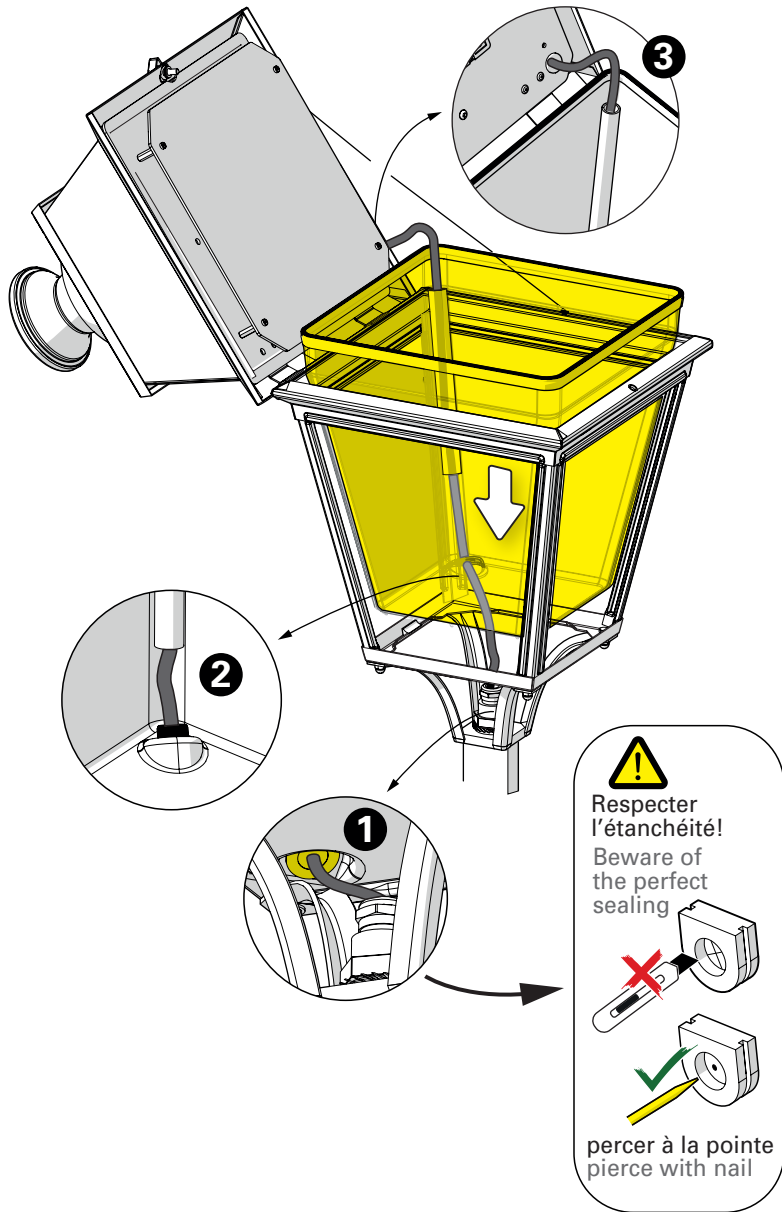

## 1 Raccordement électrique Connect electrical wires

## 2 Fixation de la potence au mur Fix the bracket to the wall

**3** Extraire la verrine  
Extract the glass

**4** Montage de la tête sur la potence  
Mount the luminaire head on the bracket

**5** Montage du câble & du presse-étoupe  
Mount the cable & cable-gland

**6** Montage de la verrine & passage du câble  
Put in place the glass and insert cable into the conduit

**7** Raccordement électrique  
Connect electrical wires

**8** Fermeture de la lanterne  
Close the luminaire head