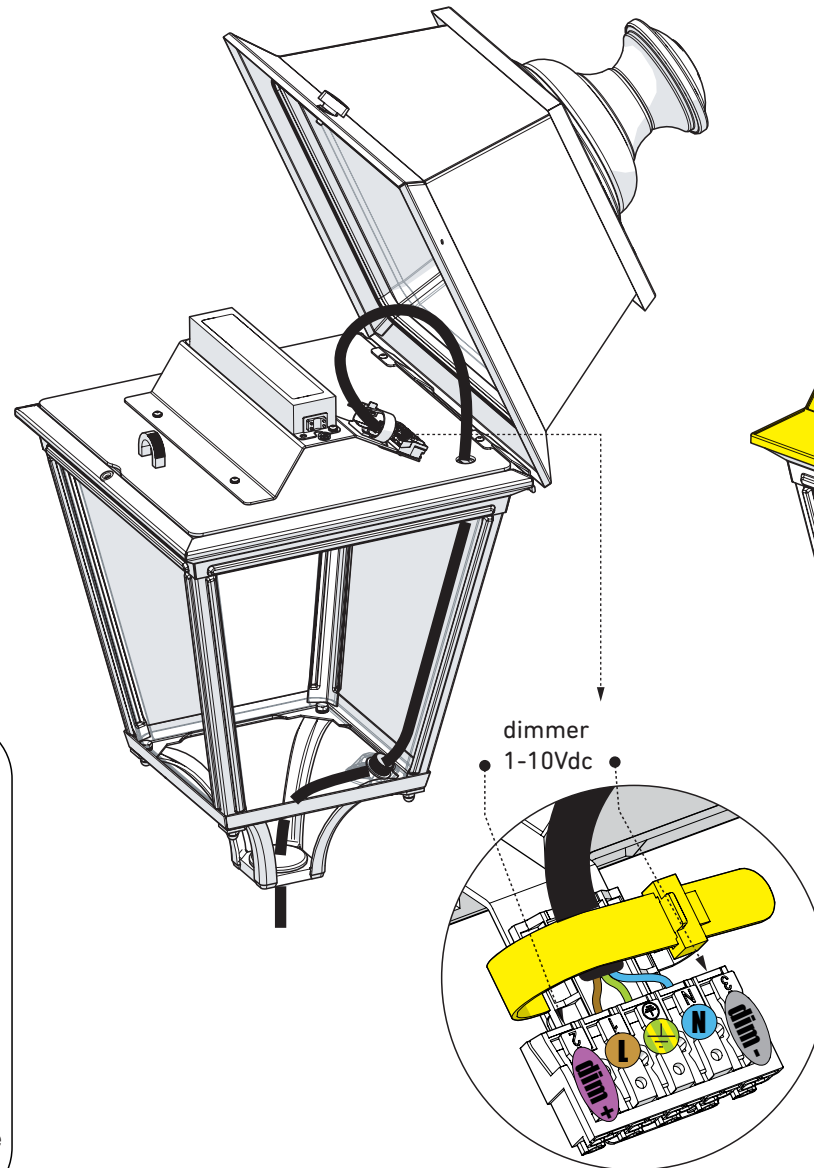

## 2 Fixation de la potence au mur Fix the bracket to the wall

**3** Extraire la verrine  
Extract the glass

**4** Montage de la tête sur la potence  
Mount the luminaire head on the bracket

**5** Montage du câble & du presse-étoupe  
Mount the cable & cable-gland

**6** Montage de la verrine & passage du câble  
Put in place the glass and insert cable into the conduit

**7** Raccordement électrique  
Connect electrical wires

**8** Fermeture de la lanterne  
Close the luminaire head