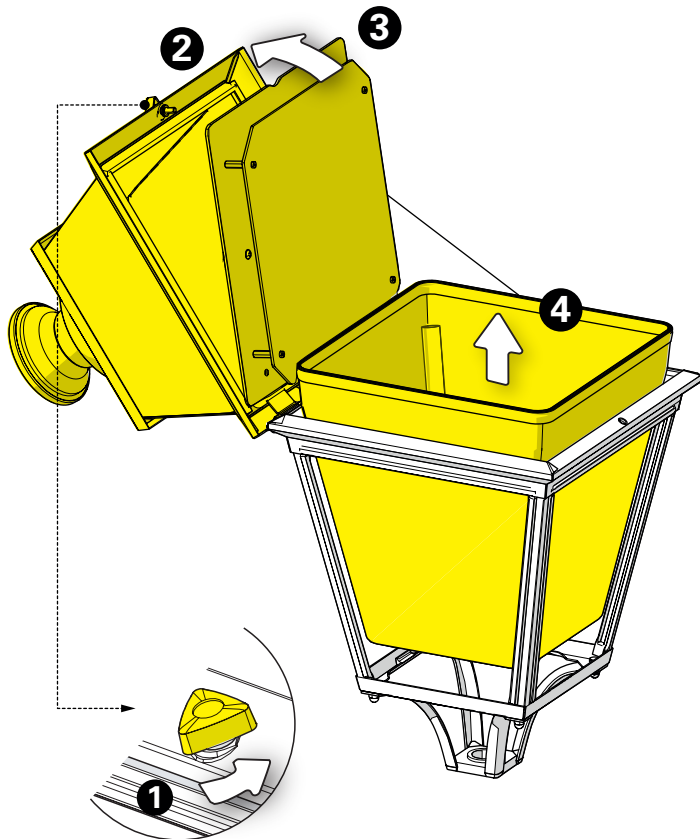

## 1 Raccordement électrique Connect electrical wires

## 2 Fixation de la potence au mur Fix the bracket to the wall

**3** Extraire la verrine  
Extract the glass

**4** Montage de la tête sur la potence  
Mount the luminaire head on the bracket

**5** Montage du câble & du presse-étoupe  
Mount the cable & cable-gland

**6** Montage de la verrine & passage du câble  
Put in place the glass and insert cable into the conduit

**7** Raccordement électrique  
Connect electrical wires

**8** Fermeture de la lanterne  
Close the luminaire head