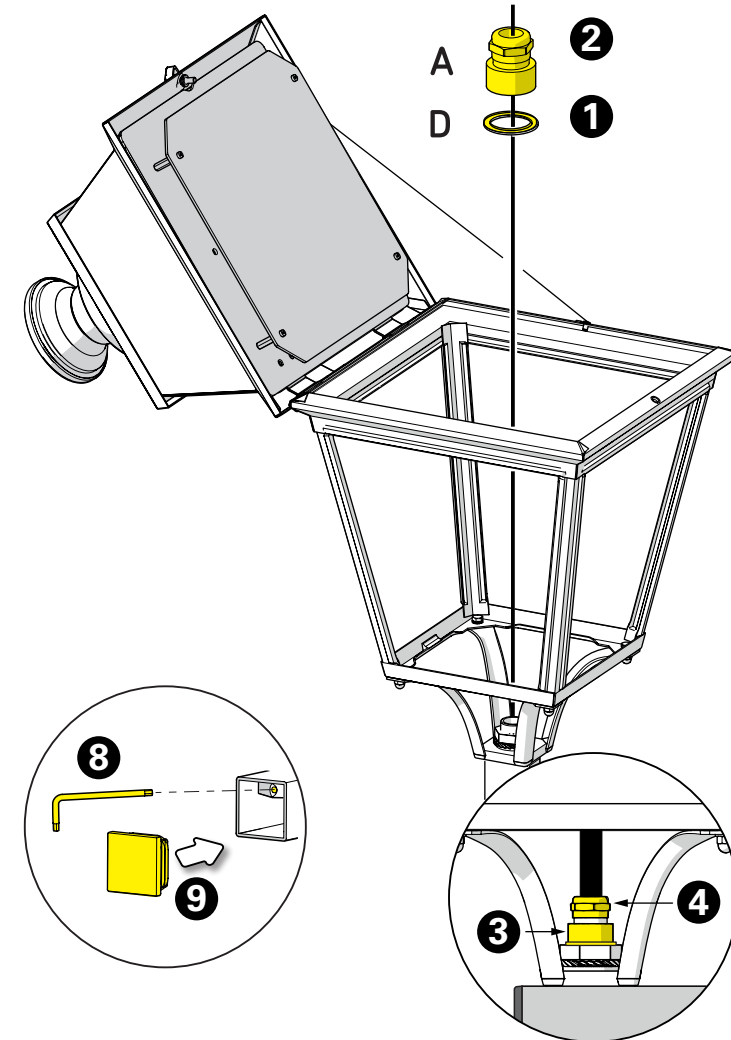

## 2 Fixation de la potence au mur Fix the bracket to the wall

**3** Extraire la verrine  
Extract the glass

**4** Montage de la tête sur la potence  
Mount the luminaire head on the bracket

**5** Montage du câble & du presse-étoupe  
Mount the cable & cable-gland

**6** Montage de la verrine & passage du câble  
Put in place the glass and insert cable into the conduit

**7** Raccordement électrique  
Connect electrical wires

**8** Fermeture de la lanterne  
Close the luminaire head