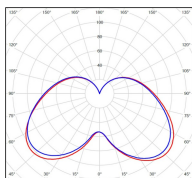

## Données techniques

Tension nominale	200 à 240 - 50/60Hz
Plage de tension d'entrée	100 - 240 V AC
Driver output	-
Alimentation output	-
Classe	1
IP	44
IK	-
Diffuseur	Verre clair
Paralume	-
Source	Module LED intégré
Température de couleur réelle	3000°K warm white
Flux total sortant	1444 lm
Consommation totale	35 W
Classe énergétique	A++ / A
Efficacité lumineuse	41
IRC	82
SDCM	-
Espacement conseillé	7 m
(PMR Emoy - 20 lux)	
Hauteur de placement	2,5 m
Largeur du placement	2,5 m
Optique	-
Dimmable	Non
Ta	-
Durée de vie LED	50000 h (L90/B50)
Plage de température ambiante	-10 ~50°C
UGR	-
ULR	-
Groupe de risque photobiologique	IEC/EN 62471
Distorsion harmonique THDI	-
Fixation	Oui
Détection	Non
Avec prise IP55	Non

## *Données logistiques*

Dimensions du modèle	H.981 L.282 P.282
Poids net	8.340 Kg
Poids brut	10.680 Kg
Dimensions colis 1	H.340 L.340 P.1170