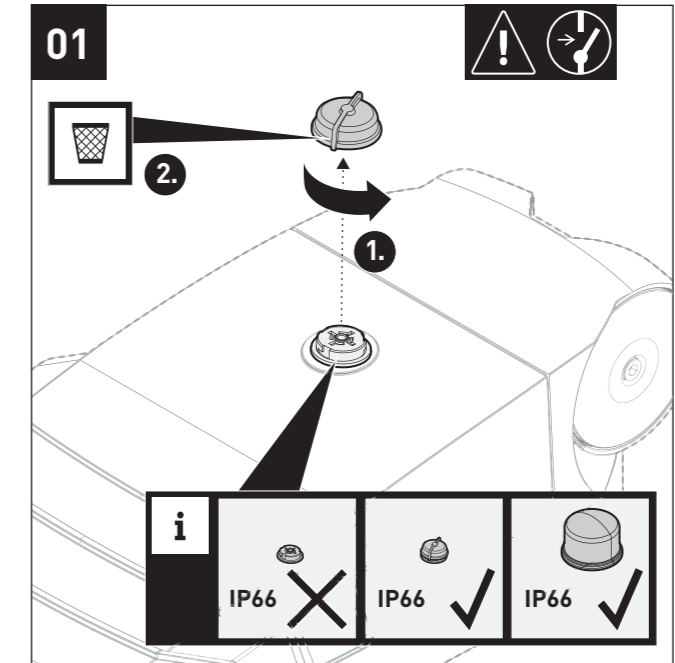

LIVELINK ZHAGA