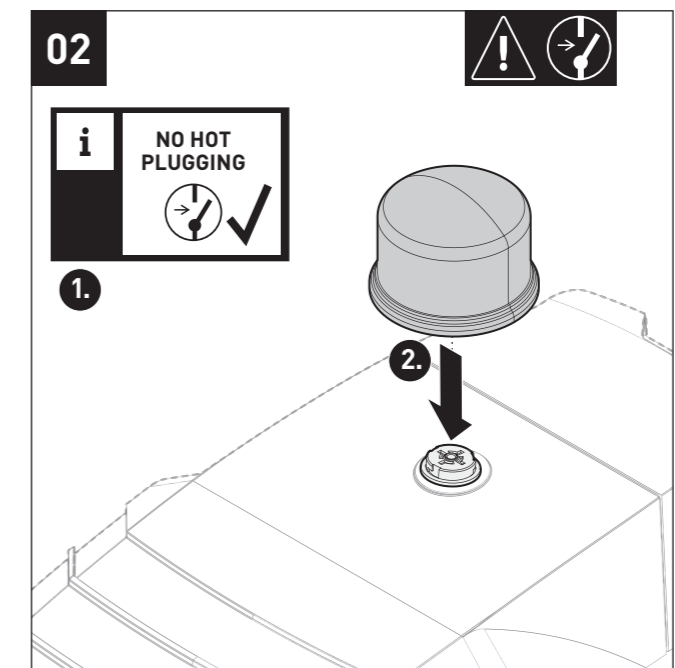

LIVELINK ZHAGA