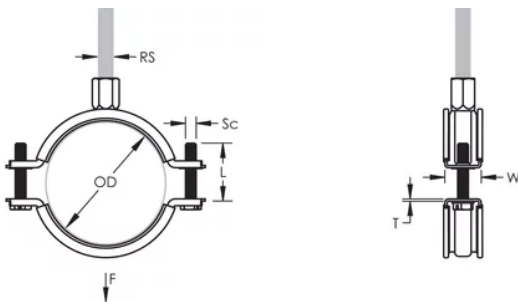

Material: Steel; EPDM-SBR Rubber

Finish: Électrozingué

Color: Noir

Temperature: -50 à 110-°C

Outer Diameter: 160 – 170 mm

Pipe Size: 6-po

NB/DN: 150

Rod Size: M8;M10

Width: 25-mm

Épaisseur: 2-mm

Screw Diameter: M6

Screw Length: 37-mm

Static Load: 3200 N

ADDITIONAL PRODUCT DETAILS

L'isolation est en caoutchouc-EPDM.

DIAGRAMS

AVERTISSEMENT

Les produits nVent doivent être installés et utilisés conformément aux consignes figurant dans les fiches d'instructions et les documents de formation des produits nVent. Les fiches d'instructions sont disponibles à l'adresse suivante: www.nvent.com et auprès de votre représentant du service client nVent. Une mauvaise installation, une utilisation incorrecte, une application erronée ou toute autre forme de non-respect scrupuleux des instructions et avertissements de nVent peuvent entraîner un dysfonctionnement du produit, des dommages matériels, des lésions corporelles graves et le décès et/ou annuler votre garantie.