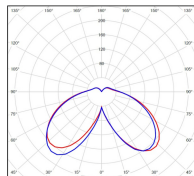

Avenue 4

catalogue 2020 p. 268

réf. 104010000

EAN. 3663660193986

Modèle ①

Données techniques

Tension nominale	230V AC
Plage de tension d'entrée	120 - 277 V AC
Driver output	-
Alimentation output	-
Classe	1
IP	65
IK	-
Diffuseur	Polycarbonate clair
Paralume	-
Source	Module LED intégré
Température de couleur réelle	3000°K warm white
Flux total sortant	2676 lm
Consommation totale	37,4 W
Classe énergétique	A++ / A
Efficacité lumineuse	72
IRC	82
SDCM	-
Espacement conseillé	10 m
(PMR Emoy - 20 lux)	
Hauteur de placement	3,5 m
Largeur du placement	3,5 m
Optique	-
Dimmable	Non
Ta	-
Durée de vie LED	-
Plage de température ambiante	-10 ~50°C
UGR	-
ULR	-
Groupe de risque photobiologique	IEC/EN 62471
Distorsion harmonique THDI	-
Fixation	Tige de scellement sur demande
Détection	Non
Avec prise IP55	Non

Données logistiques

Dimensions du modèle	H.1396 L.364 P.364
Poids net	8.020 Kg
Poids brut	10.700 Kg
Dimensions colis 1	H.420 L.420 P.890
Dimensions colis 2	H.410 L.240 P.200

Certifications et garanties

CE	Oui
UL	Non
EAC	Oui
RoHS	Oui
ENEC	Non
Anti-corrosion	25 ans
Technique	5 ans
Electronique	5 ans