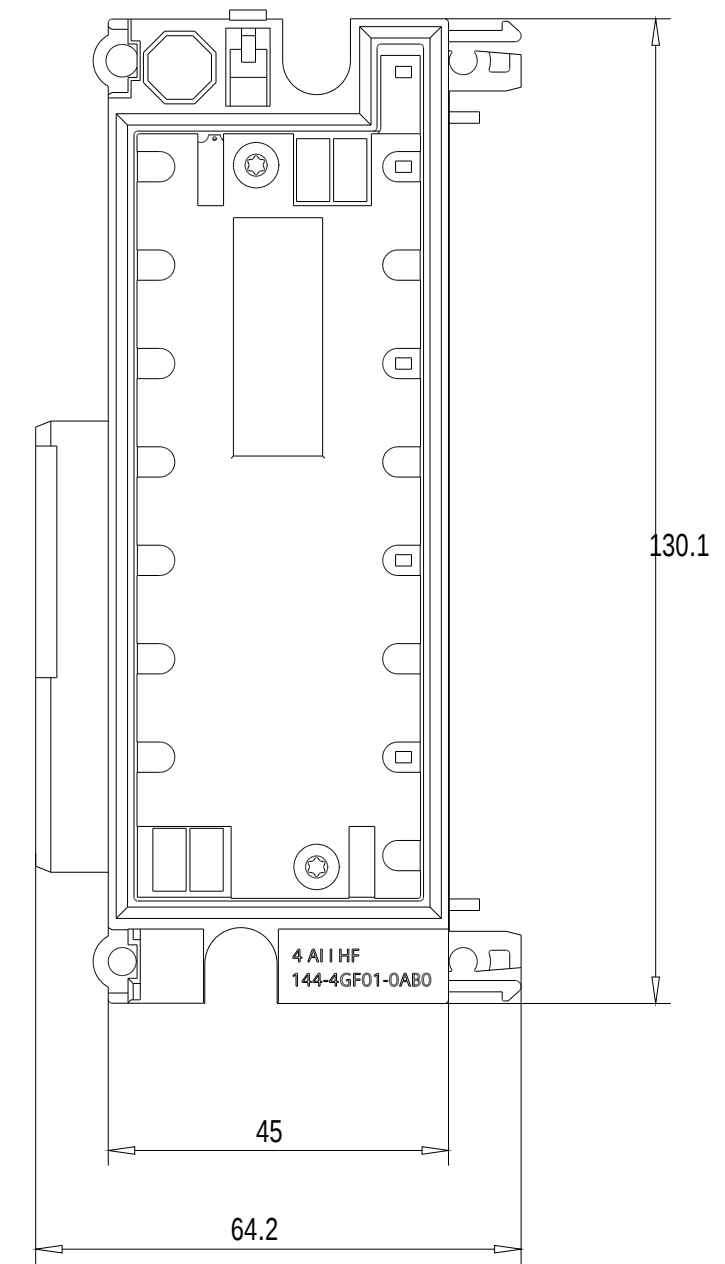

Rechts / Right

Vorne / Front

Links / Left

Oben / Top

Alle Bemessungswerte sind in Millimeter (mm) angegeben.
All dimensions are in millimeters (mm).

SIEMENS

6ES71444GF010AB0_001

Format / Size: DIN A2

Maßstab / Scale: 1:1