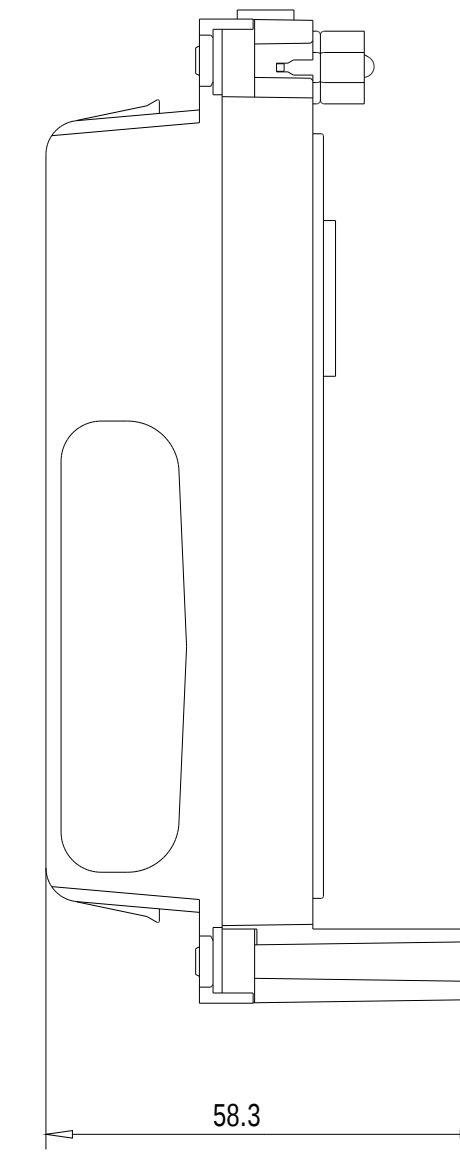

Rechts / Right

Vorne / Front

Links / Left

Oben / Top

Alle Bemessungswerte sind in Millimeter (mm) angegeben.
All dimensions are in millimeters (mm).

SIEMENS

6ES71444GF010AB0_001

Format / Size: DIN A2

Maßstab / Scale: 1:1