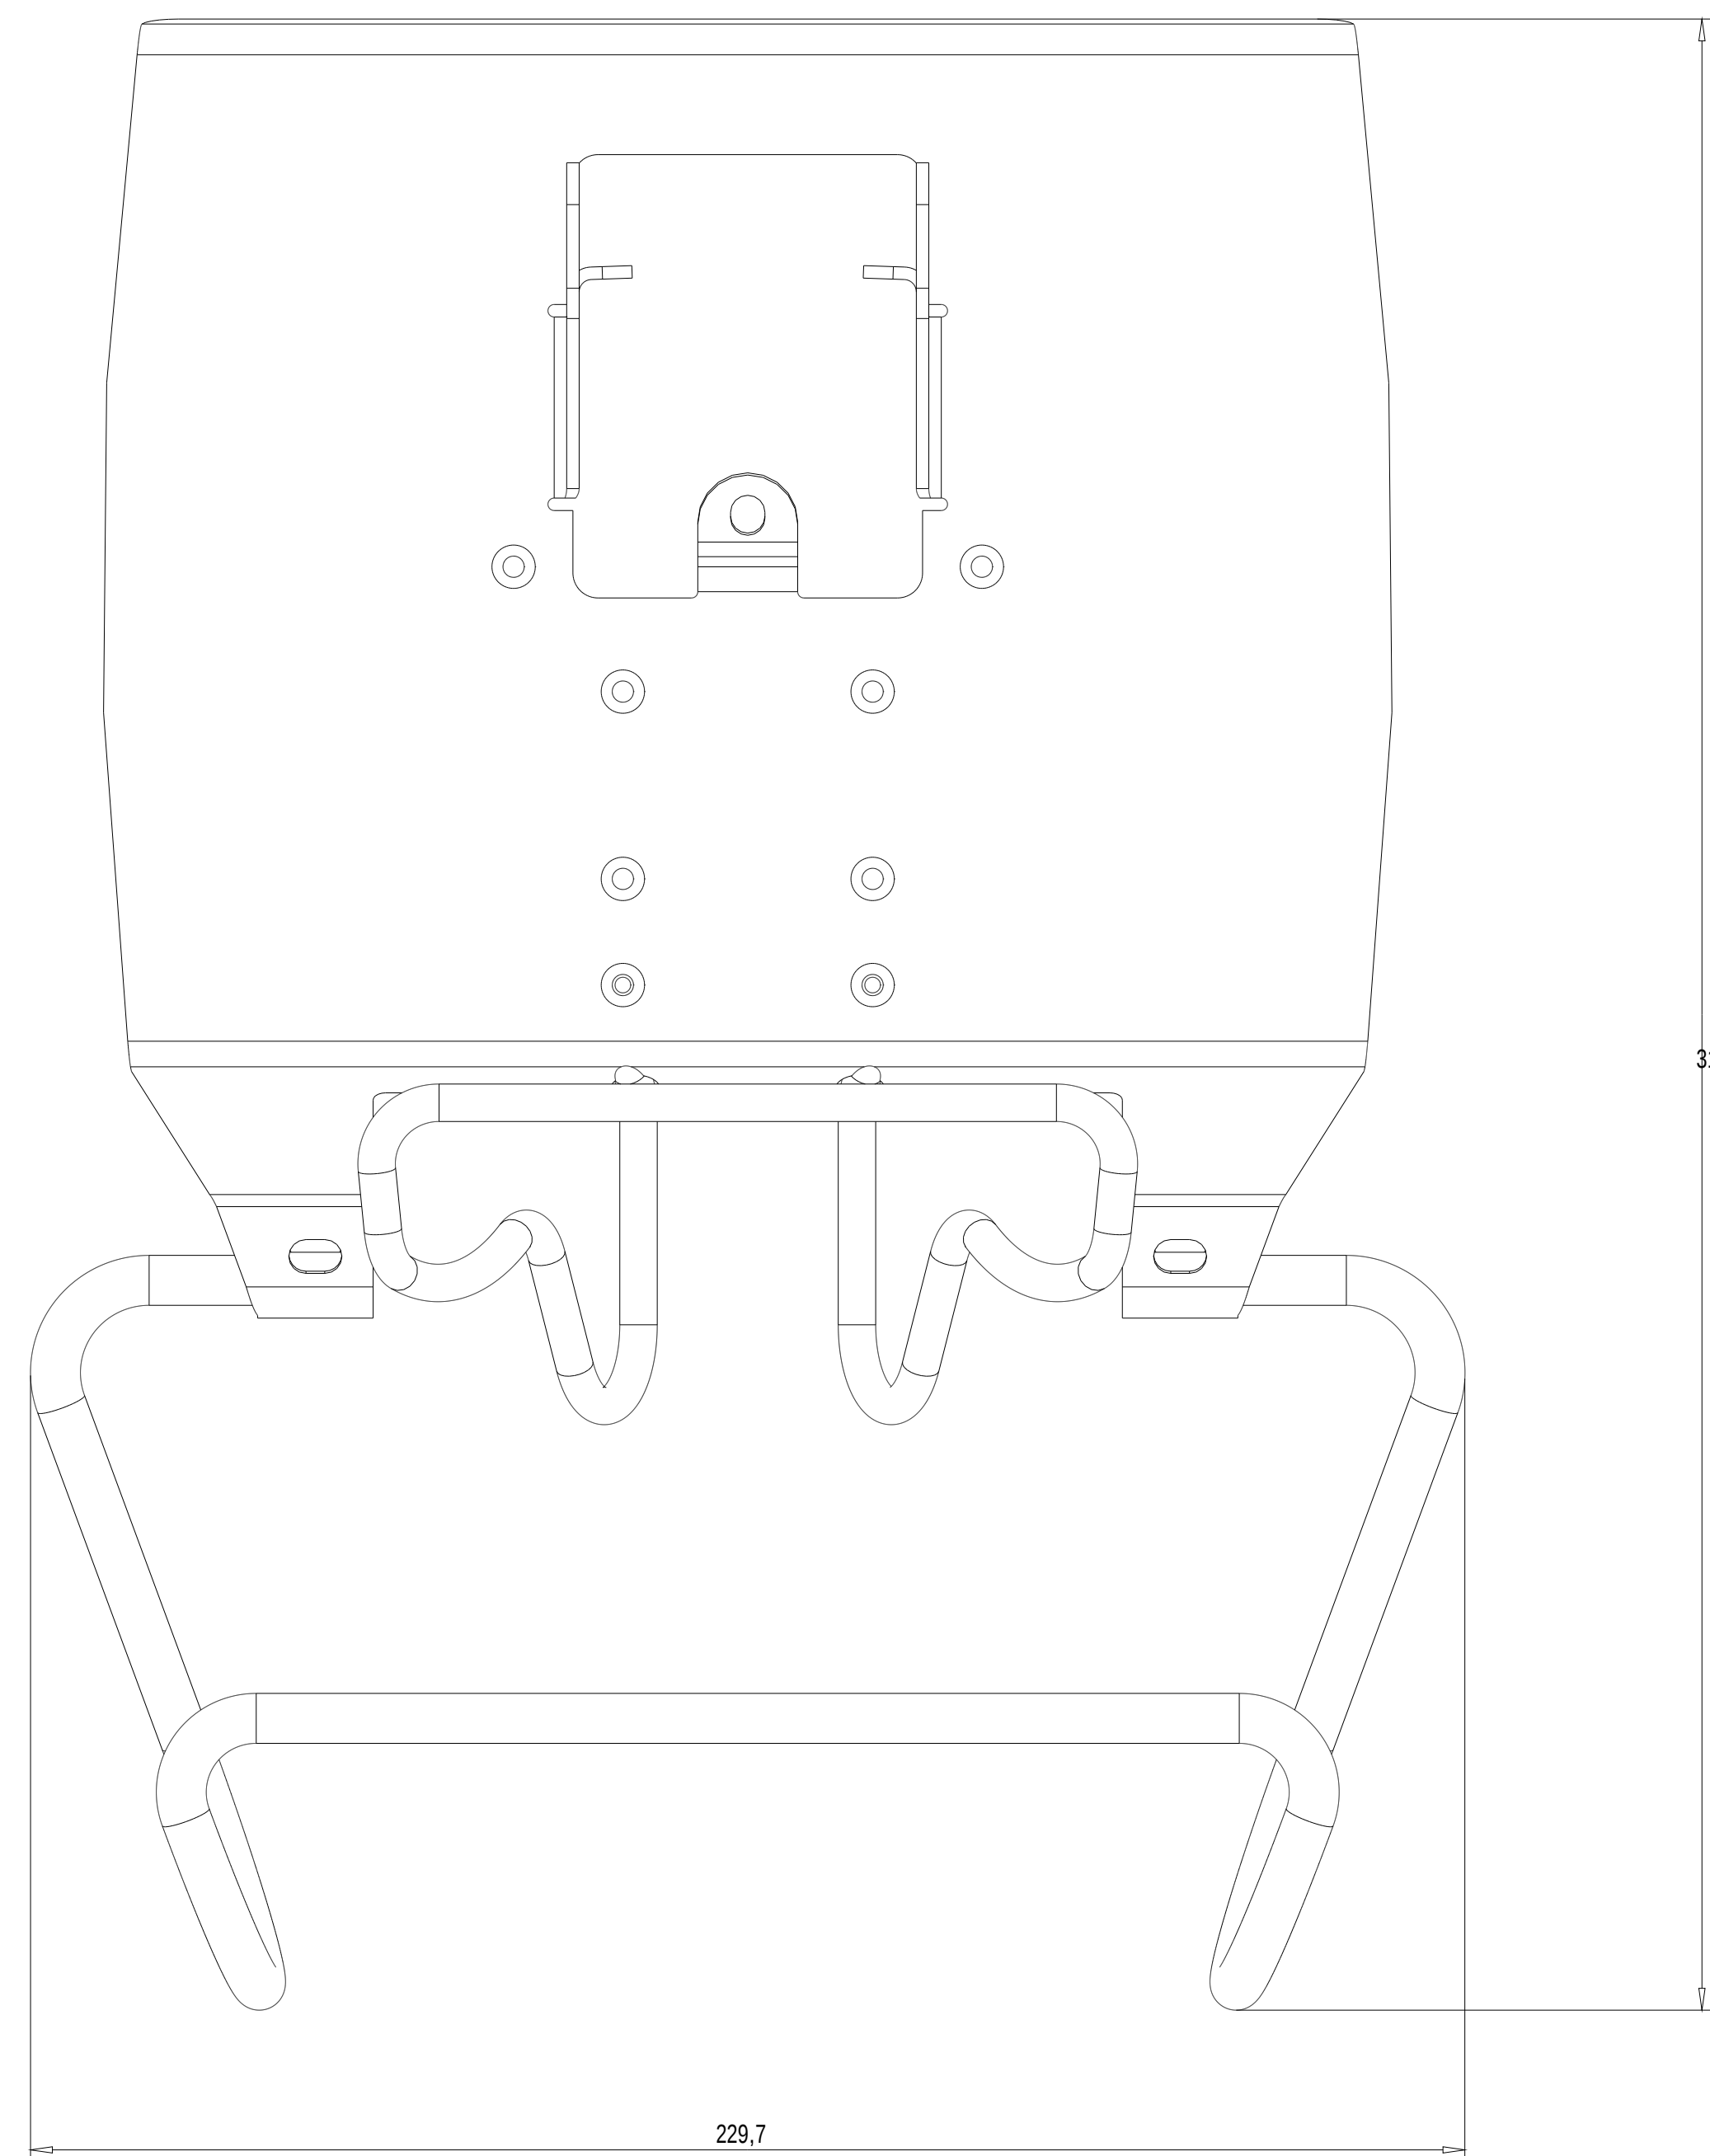

Obern / Top

Vorne / Front

Links / Left

Alle Bemessungswerte sind in Millimeter (mm) angegeben.  
All dimensions are in millimeters (mm).

SIEMENS

6AV2181-5AG80-0AX0

Formel / Size: DN A1

Maßstab / Scale: 1:1