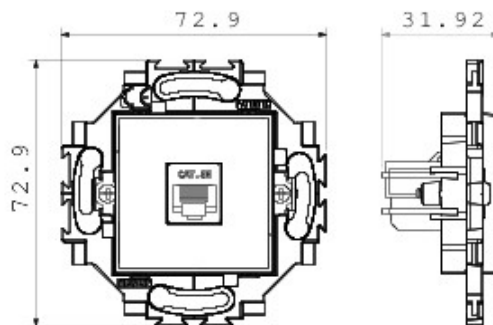

Appareillage résidentiel pour installation en boîte d'encastrement cloisons creuses ou maçonnerie, caractérisé par la sobriété et l'élégance de ses formes classiques. Les plaques en technopolymère sont disponibles en sept couleurs, de 1 poste (2 modules) à 5 postes (2+2+2+2 modules) et peuvent être installées indifféremment aussi bien en position horizontale qu'en verticale. La gamme, développée autour d'un ensemble de mécanismes monoblocs, est disponible en deux couleurs: blanc et ivoire, en finition brillante. Extensible grâce aux mécanismes modulaires de la gamme Chorus.

Catégorie	Prises données	Couleur	Ivoire
Matière	Technopolymère	Finition	Brillante
Description	RJ45	Catégorie d'utilisation	5e
Câbles	UTP	Connexion	Sans outil
Nombre de paires	4	Fixation	Avec griffes/à vis
Test du fil incandescent	850 °C	Thermopression avec bille	125 °C
Norme	EN 50173		

DIMENSIONS

SYMBOLE TECHNIQUE

GEWISS S.A.S. 1, Rue du Rio Salado 91940
Les Ulis Cedex
Tel : +33 1 64 86 80 80

www.gewiss.com
www.gewiss@gewiss.fr
Dernière mise à jour 21/02/2020

Les caractéristiques, dimensions, dessins et images sont communiqués à titre purement informatif et peuvent faire l'objet de modification sans aucun préavis