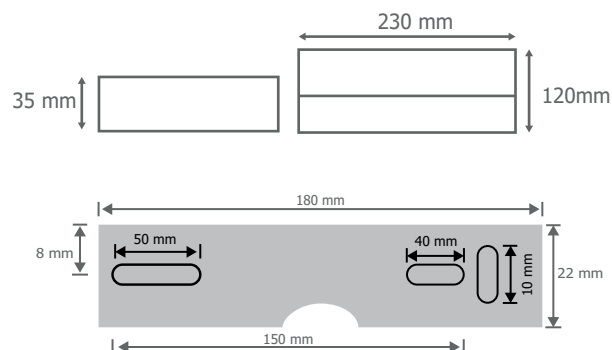

MIRABILIS APPLIQUE MURALE LED BLANC 6W - 500 lm - 3000K

Driver

Ref. 7036

Type : Applique murale SMD

Finition : Blanc

Flux sortant : 500 lm

Puissance absorbée : 6W

Dimmable : Non

Température couleur : 3000K

Dimensions (H x l x P) : 35 x 230 x 120 mm

Emballage : Boite

EAN : 3701124400475

Dimensions

Paramètres

Index Rendu Couleur (IRC) : > 80

Lumens/Watt : $\approx 83,33$ lm/W

Tension entrée : 220-240V AC

Fréquence : 50~60Hz

Température de travail : -15°C - +45°C

Matériaux utilisés : Aluminium + PMMA

Durée de vie : 30,000h

Poids Net : 0,431 Kg

Ce produit contient une source lumineuse de classe d'efficacité énergétique