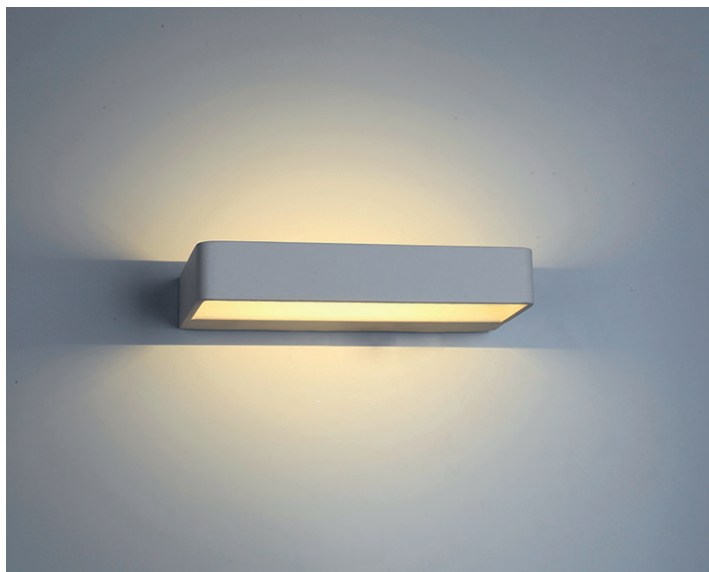

MIRABILIS APPLIQUE MURALE LED BLANC 6W - 500 lm - 3000K

Driver

Ref. 7036

Type : Applique murale SMD

Finition : Blanc

Flux sortant : 500 lm

Puissance absorbée : 6W

Dimmable : Non

Température couleur : 3000K

Dimensions (H x l x P) : 35 x 230 x 120 mm

Emballage : Boite

EAN : 3701124400475

Dimensions

Paramètres

Index Rendu Couleur (IRC) : > 80

Lumens/Watt : $\approx 83,33$ lm/W

Tension entrée : 220-240V AC

Fréquence : 50~60Hz

Température de travail : -15°C - +45°C

Matériaux utilisés : Aluminium + PMMA

Durée de vie : 30,000h

Poids Net : 0,431 Kg

Ce produit contient une source lumineuse de classe d'efficacité énergétique