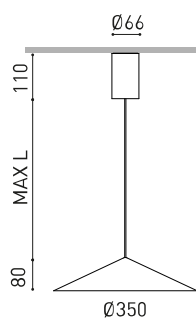

DIMENSIONS

ACCESSOIRES

CORD ACCESSORY

Nom	DUNE 35 BASE 2M DIM DALI 2700K BE
Référence	A4821020BE
Couleur	Beige Texturé - Autres couleurs, veuillez consulter
Couleur de la base	Noir Texturé
RAL	1001
Catégorie	SUSPENSION

Type	LED
Flux lumineux brut	570 lm
Température de couleur	2700 K - Autres K, veuillez consulter
Stabilité chromatique	MacAdam Step 2
Indice de reproduction chromatique	CRI > 90
Puissance	4 W
Courant	120 mA
Efficacité	143 lm/W
Durée de vie de la LED	L90B10 > 55.000h

Étanchéité	IP20
Contrôle sans fil	Veuillez consulter
Longueur du tendeur	Max. 2 m
Tendeur à réglage rapide	Non
Poids	1025 g
Poids avec emballage	1471 g
Dimensions de l'emballage	622 x 584 x 135 mm
Unités par emballage	1
Matériaux	Aluminium / Polycarbonate

DIAGRAMME POLAIRE

DIAGRAMME CONIQUE

Distance [m]	Cone Diameter [m]	Illuminance [lx]
1.0	4.47	E(0°) 130
	4.49	E(C90) 65.9° 4
		E(C0) 66.0° 4
2.0	8.94	E(0°) 33
	8.98	E(C90) 65.9° 1
		E(C0) 66.0° 1
3.0	13.41	E(0°) 14
	13.48	E(C90) 65.9° 0
		E(C0) 66.0° 0
4.0	17.88	E(0°) 8
	17.97	E(C90) 65.9° 0
		E(C0) 66.0° 0
5.0	22.36	E(0°) 5
	22.46	E(C90) 65.9° 0
		E(C0) 66.0° 0