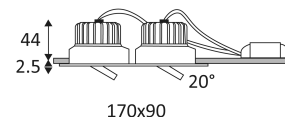

AL2014 SDX

- Downlight encastré rectangulaire orientable.
- Fixation par ressorts.
- Double bornier automatique.
- Convertisseur dimmable déporté fourni.
- Compatible avec variateur début et fin de phase.

Ce produit contient 2 source(s) lumineuse(s) d'efficacité énergétique E.