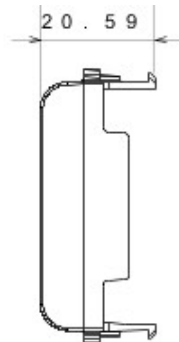

Vaste gamme d'interrupteurs, prises de courant (conformes aux normes nationales et internationales), prises de données, dispositifs pour la gestion du chauffage et du confort, signalisation d'alarmes techniques, éclairage de secours. Les modules Chorus sont proposés dans quatre coloris, blanc brillant, noir satiné, titane vernis et ivoire brillant et dans différentes modularités, 1/2, 1, 2 et 3 modules. Grâce aux supports destinés aux boîtes rectangulaires, carrées et rondes, vous pouvez créer des combinaisons infinies à partir de la gamme de plaques Chorus.

Catégorie	Obturbateur	Couleur	Titane
Description	1/2 module	Norme	EN 60669-1
Thermopression avec bille	125 °C	Test du fil incandescent	850 °C
N. de modules Chorus	1/2	Electrocod	0100

DIMENSIONS

SYMBOLE TECHNIQUE