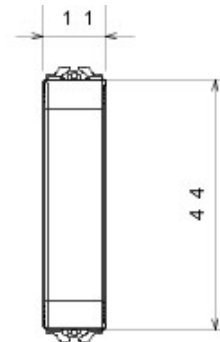

Catégorie	Obturbateur	Couleur	Titane
Description	1/2 module	Norme	EN 60669-1
Thermopression avec bille	125 °C	Test du fil incandescent	850 °C
N. de modules Chorus	1/2	Electrocod	0100

DIMENSIONS

SYMBOLE TECHNIQUE