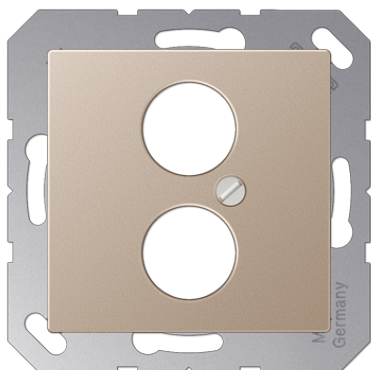

Fiche technique produit

Enjoliveur pour 2 connecteurs électriques circulaires

Numéro de référence

A 562-2 CH

Enjoliveur

(avec support de fixation à vis)

pour 2 connecteurs électriques circulaires jusqu'à Ø 18,5 mm ou 22,5 mm avec pièces intermédiaires

Avec adaptateur de montage Art. N°. 63 WBT (non fournie) pour connecteur haut-parleur Art. N°. LPK 63 RT/SW et prise RCA Art. N°. CIB 63.

Duroplastique laqué

Couleur:

Champagne

Matériaux:

duroplastique laqué