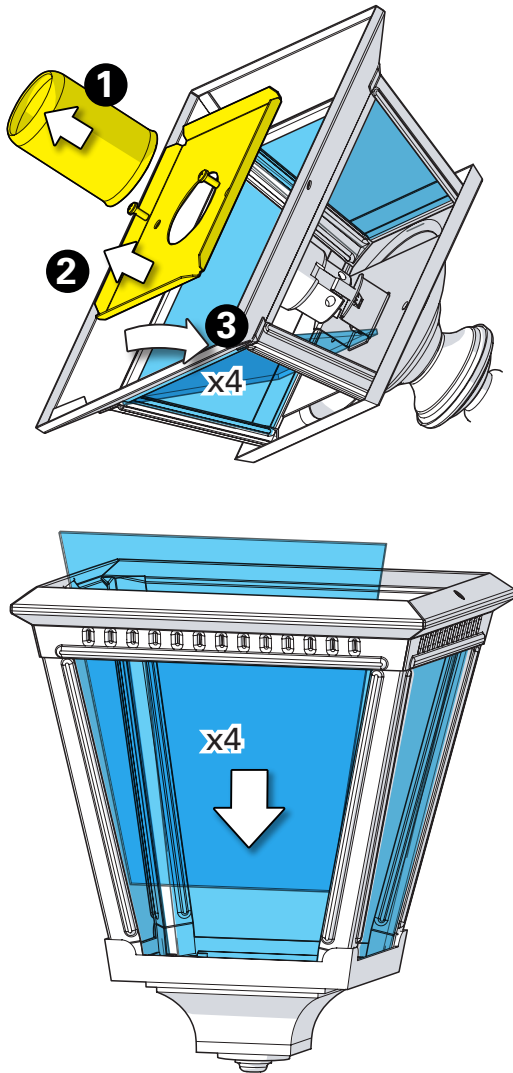

**1** Installation des verres  
 Put in place glasses

**2** Montage du bras  
 Assemble the bracket

**3** Raccordement électrique & fixation de la base  
 Connect electrical wires & fix the mast base to the ground

**4** Réglage hauteur du mât  
 Set up the mast height