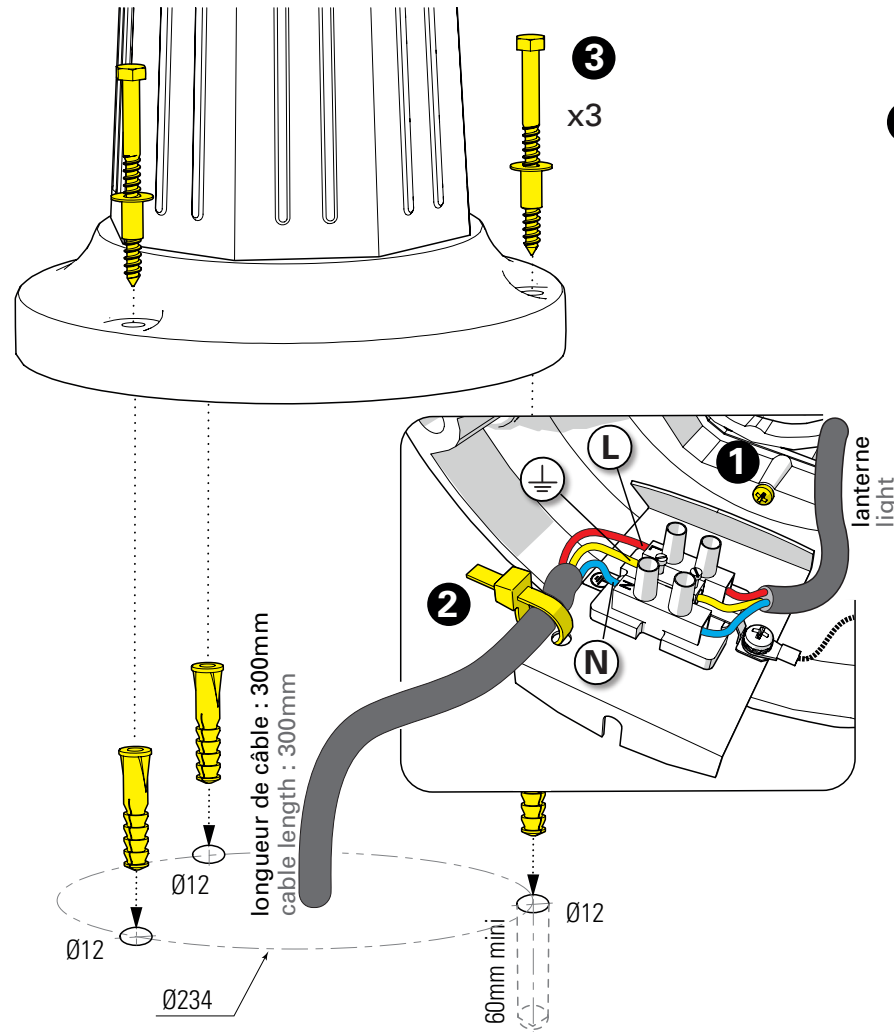

**1** Installation des verres  
 Put in place glasses

**2** Montage du bras  
 Assemble the bracket

**3** Raccordement électrique & fixation de la base  
 Connect electrical wires & fix the mast base to the ground

**4** Réglage hauteur du mât  
 Set up the mast height