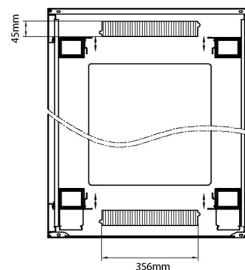

Référence du produit: 542-4786-GSBF-BK

profondeur	600 mm
dimension (modulaire)	482,6 mm (19 pouces)
nombre d'unités en hauteur (HE)	47
capacité de charge max.	800 kg
avec tôle de toit	oui
avec mise à la terre	oui
avec porte frontale	oui
matériau de la porte avant	verre
verrouillage de la porte avant	à un point
avec porte arrière	oui
matériau de la porte arrière	acier
verrouillage de la porte arrière	à un point
avec parois latérales	oui
avec gestion de câble vertical	oui
matériau	acier
finition de la surface	revêtement par poudre
couleur	noir
numéro RAL	9004
démontable	non
indice de protection (IP)	IP20

Environ CR800 Baie 47U 800x600 mm Porte en Verre (A) Porte en Acier (F), Deux Panneaux, Avant/M...

Référence du produit: 542-4786-GSBF-BK

Normes applicables

Norme	Détails
ANSI/EIA-310-E	La norme de l'association Electronic Industries Association pour l'espace horizontal, l'espace entre les orifices verticaux, l'ouverture de baie et la largeur du panneau avant.
BS EN 60297-3-100:2009	Structures mécaniques pour équipement électronique. Dimension de structures mécaniques des séries 482,6 mm (19 po) Dimensions de base des panneaux avant, sous-baies, châssis, baies et armoires
DIN 41494 Parties 1 et 7	Baies à montage sur panneau pour matériel électronique ; baies et panneaux, dimensions ; dimensions des armoires et séries de baies

Dessins de produits

Front

Side

Rear

Roof

Base

Base Cut Out Dimensions

580 mm Wide

by

276 mm Deep (600 mm deep rack)

476 mm Deep (800 mm deep rack)

676 mm Deep (1000 mm deep rack)

Informations concernant les références produits

Référence du produit	Description
542-1588-GSBF-BK	Environ CR800 Baie 15U 800x800 mm Porte en verre (A) Porte en acier (F), Deux panneaux, Gestion avant, Noir
542-2088-GSBF-BK	Environ CR800 Baie 20U 800x800 mm Porte en verre (A) Porte en acier (F), Deux panneaux, Gestion avant, Noir