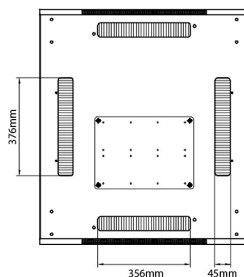

Référence du produit: 542-4786-GSBF-BK

profondeur	600 mm
dimension (modulaire)	482,6 mm (19 pouces)
nombre d'unités en hauteur (HE)	47
capacité de charge max.	800 kg
avec tôle de toit	oui
avec mise à la terre	oui
avec porte frontale	oui
matériau de la porte avant	verre
verrouillage de la porte avant	à un point
avec porte arrière	oui
matériau de la porte arrière	acier
verrouillage de la porte arrière	à un point
avec parois latérales	oui
avec gestion de câble vertical	oui
matériau	acier
finition de la surface	revêtement par poudre
couleur	noir
numéro RAL	9004
démontable	non
indice de protection (IP)	IP20

Environ CR800 Baie 47U 800x600 mm Porte en Verre (A) Porte en Acier (F), Deux Panneaux, Avant/M...

Référence du produit: 542-4786-GSBF-BK

Normes applicables

Norme	Détails
ANSI/EIA-310-E	La norme de l'association Electronic Industries Association pour l'espace horizontal, l'espace entre les orifices verticaux, l'ouverture de baie et la largeur du panneau avant.
BS EN 60297-3-100:2009	Structures mécaniques pour équipement électronique. Dimension de structures mécaniques des séries 482,6 mm (19 po) Dimensions de base des panneaux avant, sous-baies, châssis, baies et armoires
DIN 41494 Parties 1 et 7	Baies à montage sur panneau pour matériel électronique ; baies et panneaux, dimensions ; dimensions des armoires et séries de baies

Dessins de produits

Front

Side

Rear

Roof

Base

Base Cut Out Dimensions

580 mm Wide

by

276 mm Deep (600 mm deep rack)

476 mm Deep (800 mm deep rack)

676 mm Deep (1000 mm deep rack)

Informations concernant les références produits

Référence du produit	Description
542-1588-GSBF-BK	Environ CR800 Baie 15U 800x800 mm Porte en verre (A) Porte en acier (F), Deux panneaux, Gestion avant, Noir
542-2088-GSBF-BK	Environ CR800 Baie 20U 800x800 mm Porte en verre (A) Porte en acier (F), Deux panneaux, Gestion avant, Noir