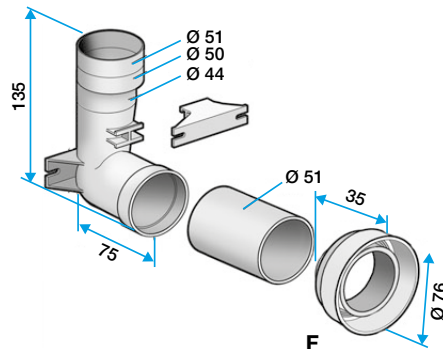

Encombrement contre-prise filaire Celiane