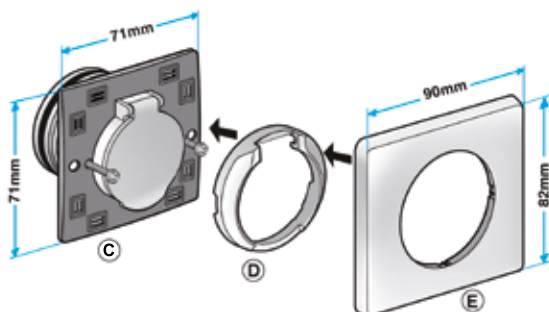

Système d'aspiration centralisée

11070111 Prise Celiane blanc

Données générales

Références	Matière de l'isolant
11070111	-

Encombrement prise Celiane