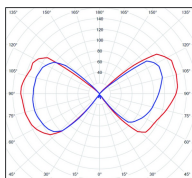

## Données techniques

Tension nominale	230V AC
Plage de tension d'entrée	230 - 250 V AC
Driver output	-
Alimentation output	-
Classe	1
IP	44
IK	-
Diffuseur	Verre clair
Paralume	-
Source	E27
Température de couleur réelle	-
Flux total sortant	- lm
Consommation totale	- W
Classe énergétique	Classe de la lampe (non fournie)
Efficacité lumineuse	-
IRC	-
SDCM	-
Espacement conseillé (PMR Emoy - 20 lux)	- m
Hauteur de placement	- m
Largeur du placement	- m
Optique	-
Dimmable	-
Ta	-
Durée de vie LED	-
Plage de température ambiante	-10 ~50°C
UGR	-
ULR	-
Distorsion harmonique THDI	-
Fixation	Oui
Détection	Non
Avec prise IP55	Non