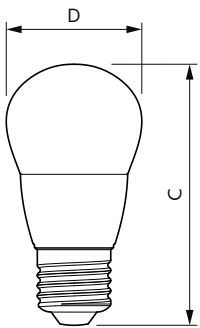

### Données du produit

Caractéristiques générales		Caractéristiques électriques	
Type de lampe	LED	Fréquence linéaire	50 to 60 Hz
Référence de mesure de flux	Sphere	Fréquence d'entrée	50 à 60 Hz
Nombre de cycles d'allumage	50 000	Consommation électrique	7 W
Durée de vie nominale	15 000 h	Courant lampe (nom.)	59 mA
Culot	E27 [E27]	Puissance équivalente	60 W
Photométries et colorimétries		Heure de démarrage (nom.)	0,5 s
Code couleur	827 [CCT of 2700K]	Temps de chauffe à 60 %	0,5 s
Flux lumineux	806 lm	Facteur de puissance (fraction)	0,51
Désignation de la couleur	Blanc chaud (WW)	Tension (nom.)	220-240 V
Température de couleur corrélée (nom.)	2700 K	Températures	
Efficacité lumineuse (nominale)	115,00 lm/W	Température maximale du produit (nom.)	83 °C
Cohérence des couleurs	<6	Gestion et gradation	
Indice de rendu de couleur (IRC)	80	Variation de l'intensité lumineuse	Non
LLMF à la fin de la durée de vie nominale (nom.)	70 %	Matériaux et finitions	
Valeur de scintillement (PstLM)	1	Finition ampoule	Dépoli
Valeur d'effet stroboscopique (SVM)	0,4		

## Lampes CorePro Flamme et Sphérique

Forme de la lampe	P48 [P 48 mm]
<b>Normes et recommandations</b>	
Classe d'efficacité énergétique	E
Consommation d'énergie kWh/1 000 h	7 kWh
Numéro d'enregistrement EPREL	453213
Marquage CE	Oui
Conforme à RoHS	Oui
<b>Données logistiques</b>	
Code EOC	871951431302600

### Schéma dimensionnel

Product	D	C
CorePro lustre ND 7-60W E27 827 P48 FR	48 mm	95 mm