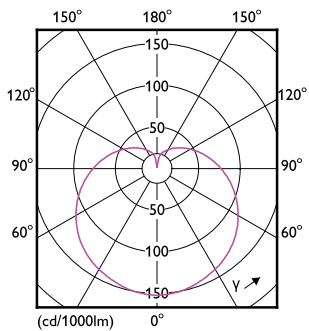

Données photométriques

Light Distribution Diagram - CorePro lustre ND 7-60W E27 827 P48 FR