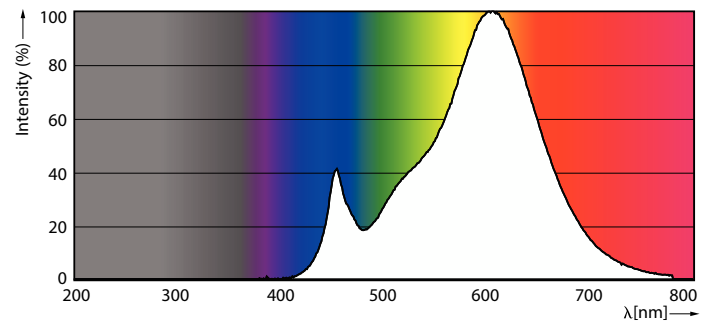

Spectral Power Distribution Colour - CorePro lustre ND 7-60W E27 827 P48 FR