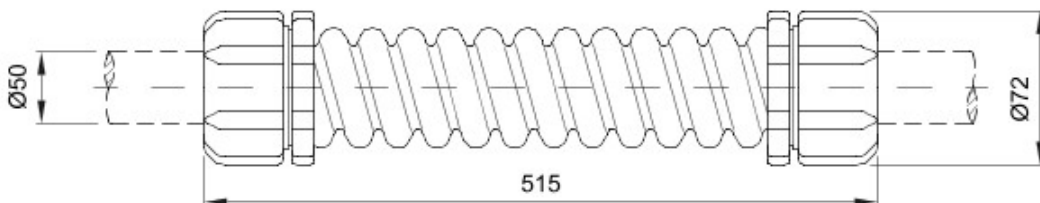

Accessoires de cheminement pour conduit rigide avec degré de protection IP40 et IP67.

Couleur	Gris RAL 7035	Indice de protection	IP66
Longueur (mm)	515	Ø externe (mm)	72
Ø interne (mm)	44.5	Pour tubes Ø externe (mm)	50
Electrocod	21221		

DIMENSIONS

SYMBOLE TECHNIQUE

IP

IP66

NORMES ET HOMOLOGATIONS