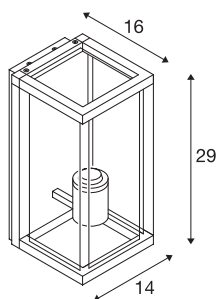

QUADRULO

applique extérieure, anthracite, E27, 15W max, IP44

Applique murale en aluminium de la série QUADRULO à surface de diffusion vitrée. Grâce à sa classe de protection IP élevée, ce luminaire, disponible avec ou sans détecteur de mouvement, est compatible avec une utilisation en extérieur. Le raccordement électrique se fait directement à la tension secteur 230 V.

INFORMATIONS TECHNIQUES

Réf.	1002403
Nombre de douilles	1
Code IP	IP 44
Montage	En saillie
Détails de montage	Applique
Tension nominale primaire	220-240V ~50/60Hz
Classe de protection	I
Puissance en watts	15 W
Coloris	anthracite
Sortie lumineuse	diffus
Largeur	14 cm
Hauteur	29 cm
Profondeur	16 cm
Poids net	2.22 kg
Poids brut	2.837 kg
Page du BIG WHITE	629