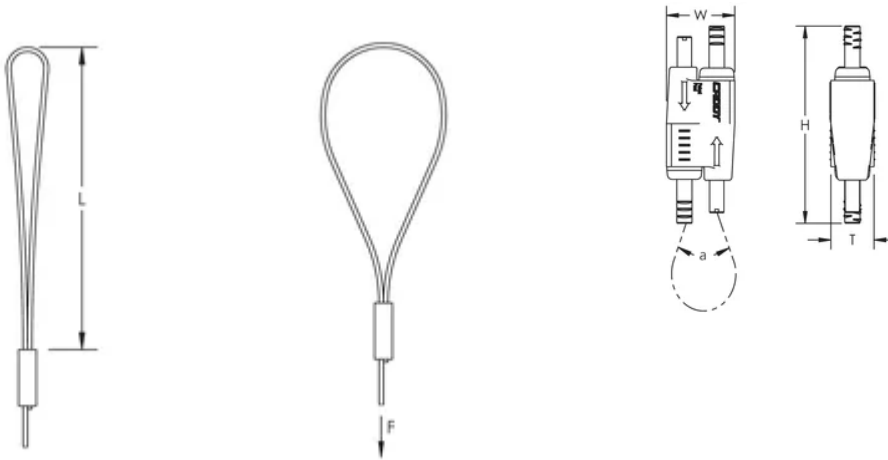

Wire Rope Length: 7 m

Longueur: 101,6-mm

Height: 55-mm

Width: 19-mm

Épaisseur: 12,5-mm

Angle: 90 ° max

Static Load: 440 N

## DIAGRAMS