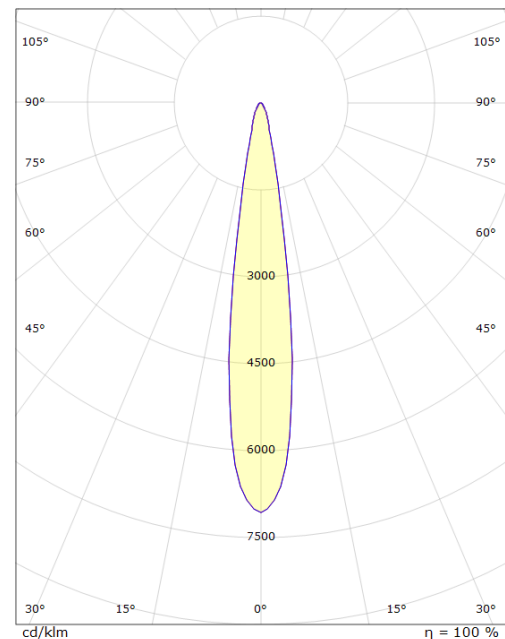

Emballage

Dimensions de l'emballage: 160 x 120 x 80