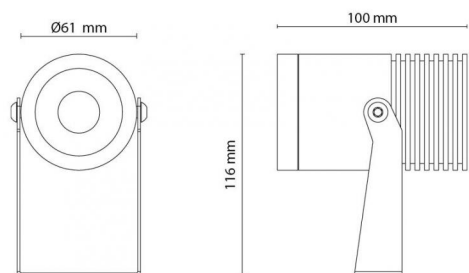

## Montage/Connexion

Montage: Surface, Outdoor  
Câble: Câble 2m  
Embrayage: Type F Schuko  
Max. luminaires per circuit breaker: B10: 47, B16: 67, C10: 47, C16: 67

## Dimensions (mm)

Longueur (L): 100  
Largeur (W): 61  
Hauteur (H): 116  
Poids (brutto/netto): 0.62

## Emballage

Dimensions de l'emballage: 160 x 120 x 80

7 0 2 1 9 8 6 3 0 0 4 8