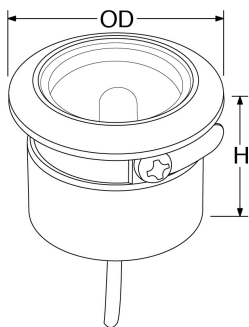

Bluetooth

fonctionne sur
contrôle

Description:

Encastré de sol LED fixe IP68 1 W

Encastré de sol LED IP68 submersible. Finition acier inoxydable 316 pour une meilleure résistance à la corrosion dans les installations côtières. Idéal pour des terrasses et bassins. Nécessite un driver LED (vendu séparément). Ne convient pas pour les environnements chlorés.

Code	Puissance	lm	Couleur	Faisceau	Finition
EN-WU682R/30	1	80	3000	80	Acier Inoxydable
EN-WU682R/40	1	80	4000	80	Acier Inoxydable
EN-WU682R/57	1	80	5700	80	Acier Inoxydable
EN-WU682R/BLU	1			80	Acier Inoxydable

Schéma

Courbe polaire

Couleur

Stainless
Steel

Caractéristiques & Avantages

- Encastré de balisage IP68 basse tension en acier inoxydable 316
- Submersible jusqu'à 1m de profondeur
- Nécessite un driver LED courant constant (vendu séparément)
- Précâblé avec 1 mètre de câble caoutchouc
- Garantie 1 an

Caractéristiques produit:

Technologie:	LED	Nombre de LEDs:	1
Facteur de puissance:	0.45	Courant d'entrée (mA) à 240V:	350
Diamètre d'encastrement Min. (mm):	26	Réglage positionnel:	Fixe
Smart? :	Non	OD (mm):	31
H (mm):	40	Indice IP:	IP68
Protection coupe-feu:	Non	Composition:	Acier inoxydable 316
Culot:	Autre	Durée de vie à L70 (h) :	10000