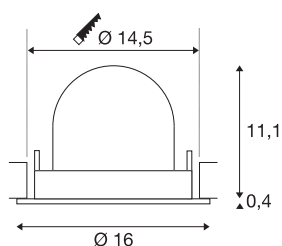

INFORMATIONS TECHNIQUES

Réf.	1005976
Nombre de sorties lumineuses différentes	1
Orientable ou inclinable	Dispositif rotatif et pivotant
Montage	Encastrement
Détails de montage	Plafond
Courant / tension secondaire	700 mA
Classe de protection	III
Puissance en watts	25.4 W
Lumen	2250 lm
Température de couleur	2700 Kelvin
Angle de rayonnement	20 °
Coloris	noir
IRC	90
UGR ≤	22
Données LXXBXX	L80B50
Durée de vie	50000 h
Risk Group	1
Hauteur	11.5 cm
Diamètre	16 cm
Poids net	0.6 kg
Poids brut	0.75 kg
Forme de découpe	rond

Profondeur d'encastrement	11.5 cm
Diamètre d'encastrement	14.5 cm
Page du BIG WHITE	55