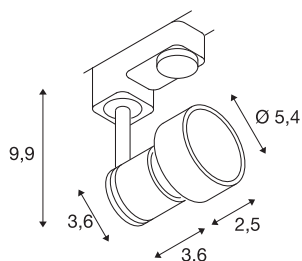

PURI TRACK

spot, pour rail 3 allumages, intérieur, gris argent, GU-10/QPAR51, 50W max

Spot 230V PURI orientable et inclinable avec adaptateur correspondant pour système de rail triphasé 230V. Ce luminaire fabriqué en aluminium peut être utilisé avec des sources halogènes et LED grâce la douille GU10 intégrée. Il est livré avec un anneau déco à poser sur les sources halogènes de 5 cm de diamètre.

INFORMATIONS TECHNIQUES

Réf.	153564
Nombre de douilles	1
Plage d'inclinaison	85 °
Plage de rotation horizontale	350 °
Orientable ou inclinable	Dispositif rotatif et pivotant
Code IP	IP 20
Détails de montage	Rail plafond, Rail applique
Tension nominale primaire	220-240V ~50/60Hz
Classe de protection	II
Puissance en watts	50 W
Coloris	gris
Sortie lumineuse	direct
Longueur	8.4 cm
Hauteur	9.9 cm
Diamètre	3.6 cm
Poids net	0.176 kg
Poids brut	0.234 kg
Page du BIG WHITE	453