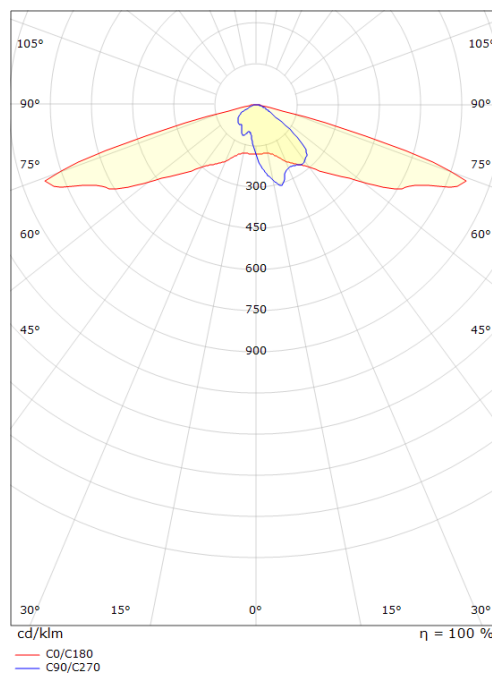

High5 Lentille S Gris

Codes-articles:

8246 087863

EAN:

5703821168045

Source lumineuse

Version:	Lentille S
Type de source lumineuse:	LED
Wattage:	24W
System wattage:	24.0W
Luminous flux:	2560lm
Efficacité:	107 lm/W
Tension:	230V
Température des couleurs:	4000K
Rendu des couleurs (CRI):	Ra>70
Facteur MacAdams:	SDCM: 4
Durée de vie:	L80/B10>80,000
Light distribution:	Lentille S
Optique:	Lentille

Contrôle/Dimming

Type:	Non dimmable

Protection

Classe Isolation:	Classe II
IP:	IP66
Vandal class:	IK08
Ta nominal:	Ta=25°C

Énergie et approbations

Classe énergétique:	A++
Approbation:	CE

Matériaux et finition

Embase:	Aluminium coulé sous pression
Couleur:	Gris (structure 2150 sablé)
Optique:	Verre

Montage/Connexion

Montage:	Poteau - haut (Ø60mm), Outdoor
Câble:	Cable 2x1mm² 6m
Wind projected area:	385cm² - Max 4.2 kg
Max. luminaires per circuit breaker:	B10: 32, B16: 50, C10: 52, C16: 85

Dimensions (mm)

Longueur (L):	430
Largeur (W):	175
Hauteur (H):	200
Poids (brutto/netto):	5.14 / 4.94

Emballage

Dimensions de l'emballage:	445 x 185 x 210

5 7 0 3 8 2 1 1 6 8 0 4 5