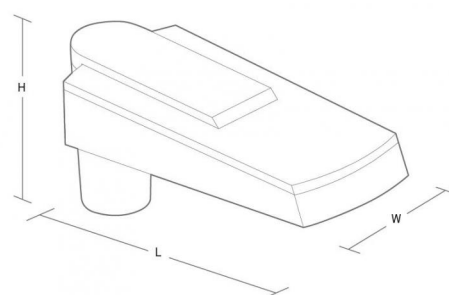

## Montage/Connexion

Montage:	Poteau - haut (Ø60mm), Outdoor
Câble:	Cable 2x1mm <sup>2</sup> 6m
Wind projected area:	385cm <sup>2</sup> - Max 4.2 kg
Max. luminaires per circuit breaker:	B10: 32, B16: 50, C10: 52, C16: 85

## Dimensions (mm)

Longueur (L):	430
Largeur (W):	175
Hauteur (H):	200
Poids (brutto/netto):	5.14 / 4.94

## Emballage

Dimensions de l'emballage:	445 x 185 x 210
----------------------------	-----------------

5 7 0 3 8 2 1 1 6 8 0 4 5