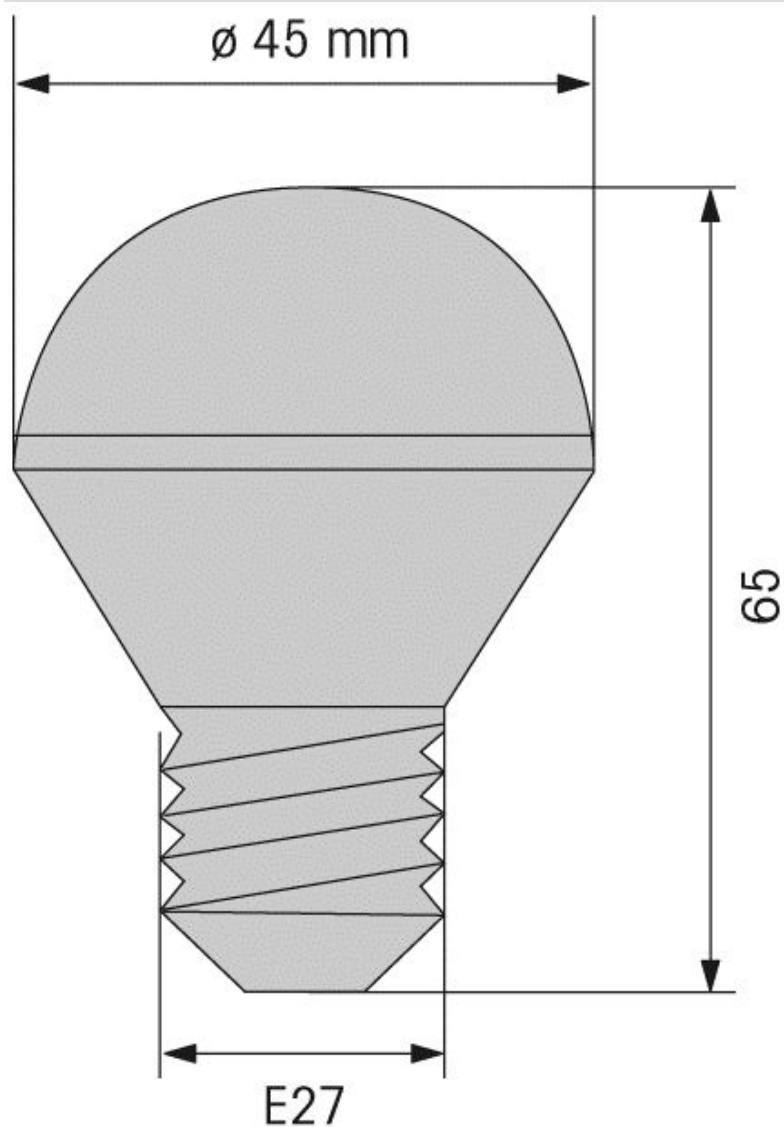

Permanent Light 895 / LED Bulb Ampoule DEL E27 230VAC GN

DESSIN

Pour plus d'informations sur l'installation et le montage, reportez-vous au guide d'utilisation approprié sur www.werma.com. Cette copie imprimée est pour information seulement et est sujette à modification.