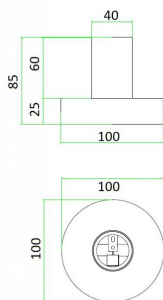

## Plafonnier / Applique Métal S E27 Bronze Antique

Numéro d'article 141719

BAI Plafonnier / Applique murale en Métal S E27 bronze antique 85x100mm Classe 2  
Câble 2x0.75mm<sup>2</sup> Max 60W

Cette douille en métal pour lampes E27 peut être montée au mur ou au plafond. Équipée d'un manchon intérieur en plastique dans lequel la lampe peut être installée.