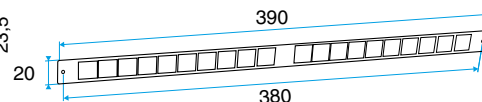

Domaines d'application

Habitat résidentiel collectif, Habitat résidentiel individuel, Neuf, Rénovation

Mise en oeuvre

- l'auvent menuiserie est placé du côté extérieur et vissé par 2 vis.

Caractéristiques principales

Données dimensionnelles

Références	H (mm)	L (mm)	l (mm)
11011186	24	287	23,5

Auvent menuiserie L=390mm; Mini Auvent L=287mm

APP L= 390mm; Mini APP L=290mm

Flasque

Auvent limitant