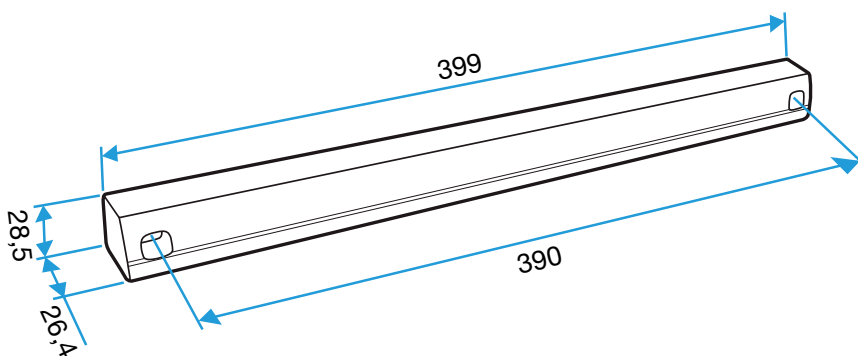

Domaines d'application

Habitat résidentiel collectif, Habitat résidentiel individuel, Neuf, Rénovation

Mise en oeuvre

- l'auvent menuiserie est placé du côté extérieur et vissé par 2 vis.

Caractéristiques principales

Données dimensionnelles

Références	H (mm)	L (mm)	l (mm)
11011186	24	287	23,5

Auvent menuiserie L=390mm; Mini Auvent L=287mm

APP L= 390mm; Mini APP L=290mm

Flasque

Auvent limitant