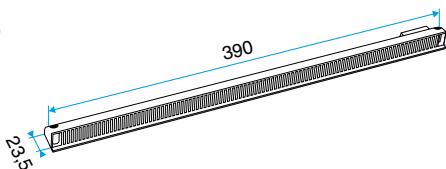

Entrée d'air

11011186

Mini Auvent standard menuiserie - Noir

Mini Auvent standard menuiserie - Noir

Description produit

- L'auvent menuiserie permet d'éviter la pénétration d'eau par l'entrée d'air, tout en assurant les performances aérauliques et acoustiques de celle-ci.
- L'APP et le Mini APP sont des auvents plus recouvrants assurant la fonction d'anti moustique. L'APP est adapté aux entrées d'air standards et le Mini APP est adapté aux petites entrées d'air (Mini EMMA et Mini EA).
- Le flasque long permet de remplacer l'auvent standard lorsque son encombrement ne convient pas (baie coulissante...)
- L'auvent limitant est recommandé pour les zones exposées au vent. Un volet à l'intérieur de l'auvent permet de limiter l'impact du vent et du débit insufflé.

Domaines d'application

Habitat résidentiel collectif, Habitat résidentiel individuel, Neuf, Rénovation

Mise en oeuvre

- l'auvent menuiserie est placé du côté extérieur et vissé par 2 vis.

Caractéristiques principales

Données dimensionnelles

Références	H (mm)	L (mm)	l (mm)
11011186	24	287	23,5

Auvent menuiserie L=390mm; Mini Auvent L=287mm

APP L= 390mm; Mini APP L=290mm

Flasque

Auvent limitant