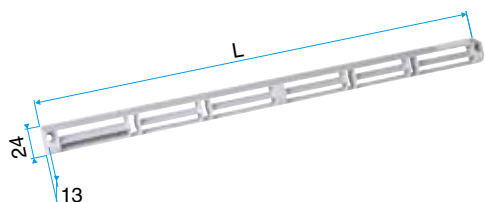

Entrée d'air

11011186

Mini Auvent standard menuiserie - Noir

Mini Auvent standard menuiserie - Noir

Description produit

- L'auvent menuiserie permet d'éviter la pénétration d'eau par l'entrée d'air, tout en assurant les performances aérauliques et acoustiques de celle-ci.
- L'APP et le Mini APP sont des auvents plus recouvrants assurant la fonction d'anti moustique. L'APP est adapté aux entrées d'air standards et le Mini APP est adapté aux petites entrées d'air (Mini EMMA et Mini EA).
- Le flasque long permet de remplacer l'auvent standard lorsque son encombrement ne convient pas (baie coulissante...)
- L'auvent limitant est recommandé pour les zones exposées au vent. Un volet à l'intérieur de l'auvent permet de limiter l'impact du vent et du débit insufflé.

Domaines d'application

Habitat résidentiel collectif, Habitat résidentiel individuel, Neuf, Rénovation

Mise en oeuvre

- l'auvent menuiserie est placé du côté extérieur et vissé par 2 vis.

Caractéristiques principales

Données dimensionnelles

Références	H (mm)	L (mm)	l (mm)
11011186	24	287	23,5

Auvent menuiserie L=390mm; Mini Auvent L=287mm

APP L= 390mm; Mini APP L=290mm

Flasque

Auvent limitant