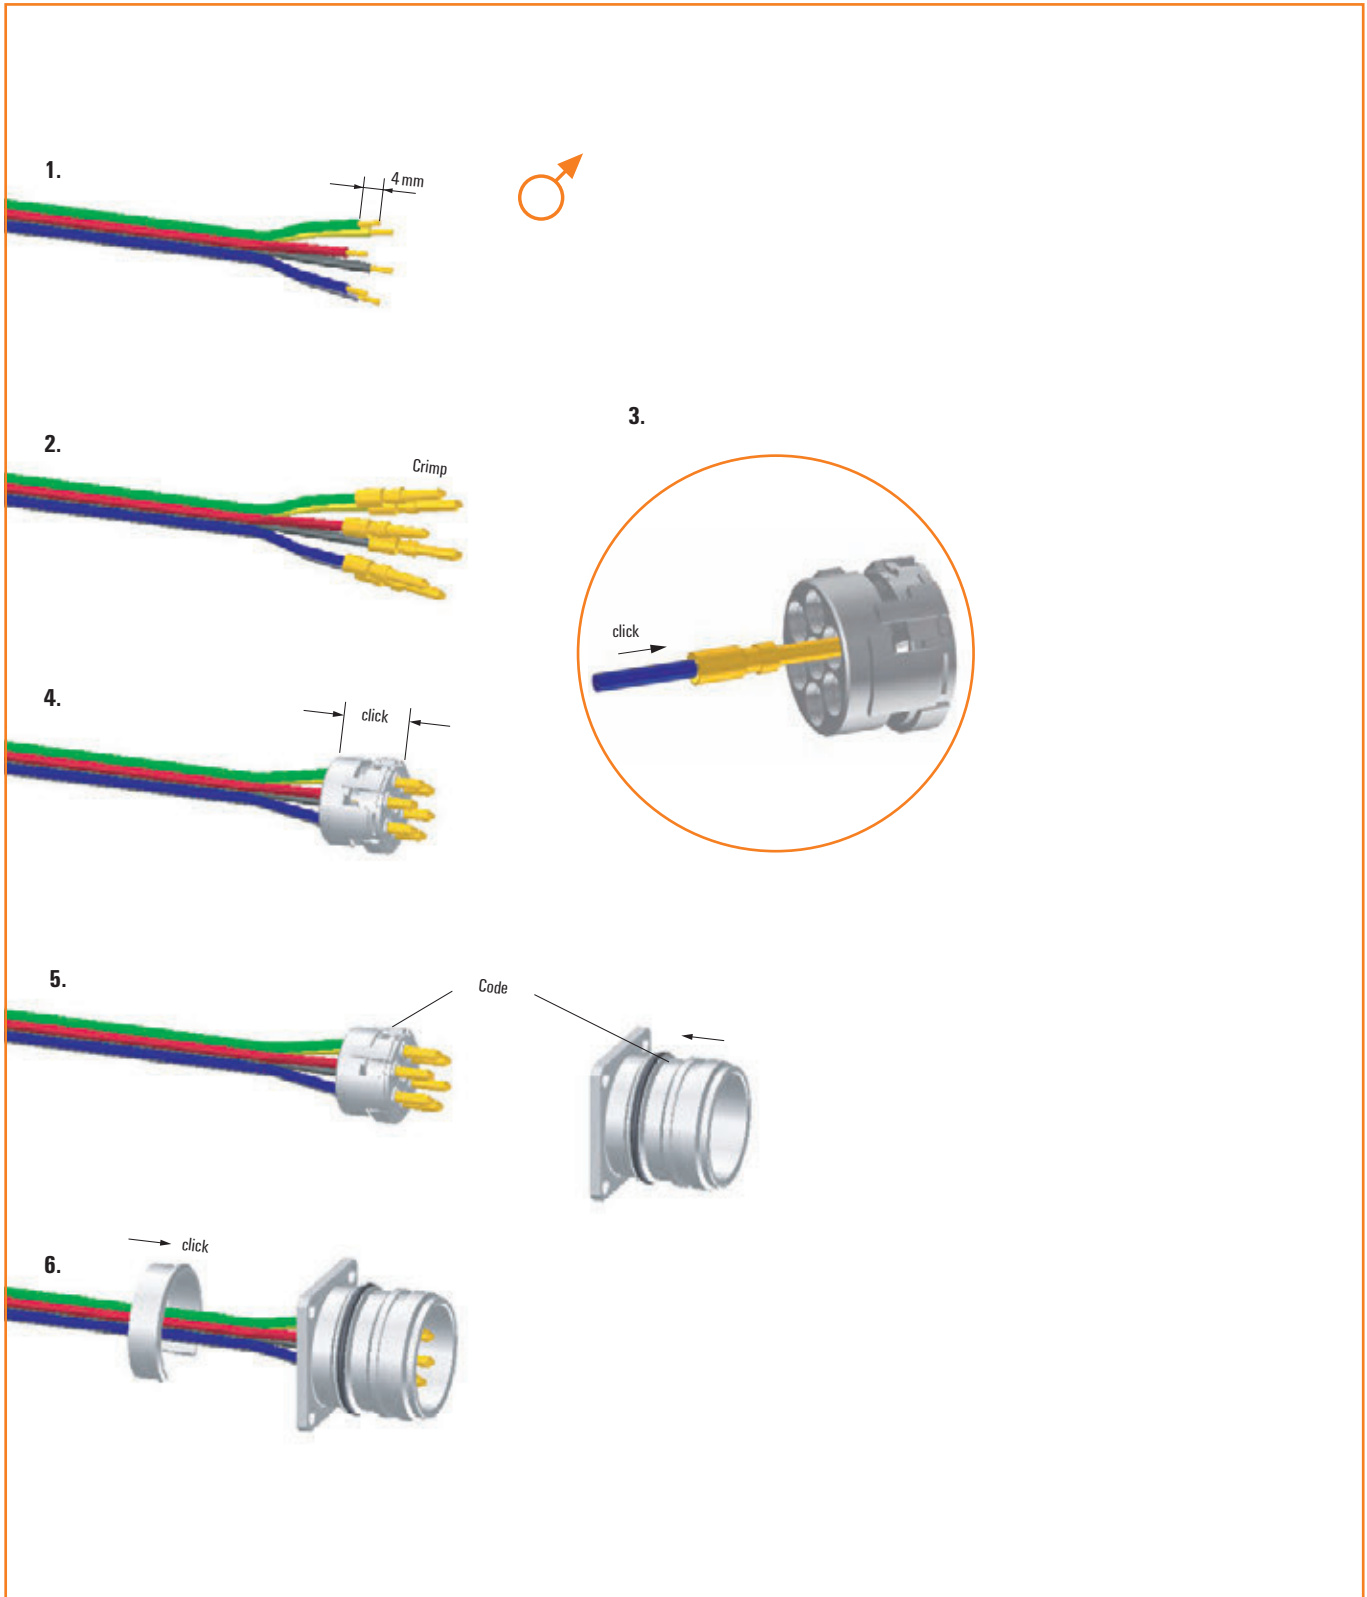

**Caractéristiques électriques - connecteurs débrochables à équiper**

Degré de pollution	3	Degré de protection	IP67, IP69K
Matériau de base du boîtier	Alliage cuivre et zinc	Plage de températures du coffret	-40...+125 °C
Raccordement du blindage	Oui		

# Device connector, male

F