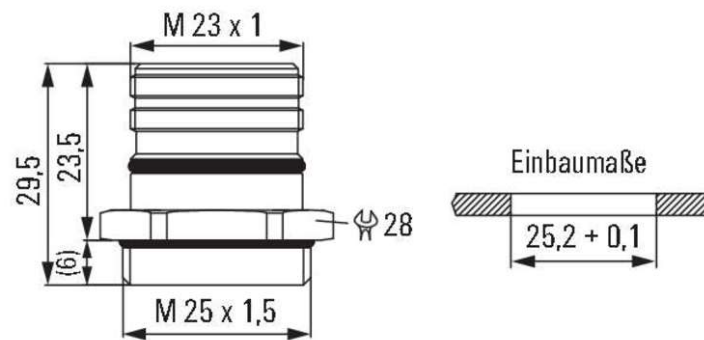

SAIE-M23-S-EM

Weidmüller Interface GmbH & Co. KG
Klingenbergstraße 26
D-32758 Detmold
Germany

www.weidmueller.com

Dessins