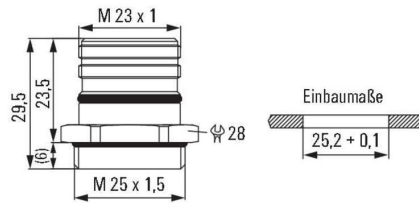

Fiche de données

SAIE-M23-S-EM

Weidmüller Interface GmbH & Co. KG
Klingenbergstraße 26
D-32758 Detmold
Germany

www.weidmueller.com

Dessins

Dessin coté