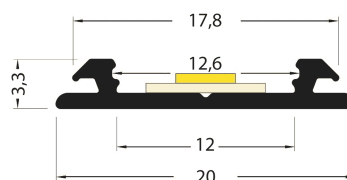

## PR2005CN

Profilé cintrable

## Caractéristiques techniques

LARGEUR	20mm
LARGEUR INTÉRIEURE	12mm
HAUTEUR	5,7mm
MATIÈRE	Aluminium
POIDS	93g/m
ACCESSOIRE INCLUS	Diffusant polycarbonate
CONDITIONNEMENT	1 pièce

## Références

NOM COMMERCIAL RÉF. CONSTRUCTEUR	LONGUEUR	COULEUR DU PRODUIT
<b>PR2005CN-NOIR</b> ENG0300000000056	2m	Noir
<b>PR2005CN-NOIR-SP</b> ENG0310000000175	Sur mesure	-