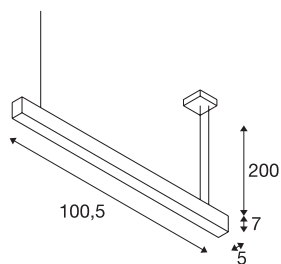

GLENOS®

suspension profilée intérieure, 1m, noir, LED, 43W, 3000K, variable 1-10V

La suspension GLENOS qui présente une bandeau LED haute efficacité vous fournit un éclairage LED puissant. Les suspensions disponibles en plusieurs longueurs et coloris présentent un câble de 2,50 m de long qui peut se raccourcir selon vos besoins. Grâce à l'alimentation LED variable, la suspension GLENOS est prête pour le raccordement direct à la tension secteur 230V.

INFORMATIONS TECHNIQUES

Réf.	1001400
Nombre de sorties lumineuses différentes	1
Code IP	IP 20
Montage	En saillie
Détails de montage	Plafond
Variable	Oui
Technologie de variation de l'éclairage	1-10V
Tension nominale primaire	220-240V ~50/60Hz
Courant / tension secondaire	1000 mA
Classe de protection	I
Puissance en watts	43 W
Température ambiante minimale	-20 °C
Température ambiante maximale	50 °C
Hauteur du courant d'appel	30 A
Durée du courant d'appel	300 µs
Effet stroboscopique (SVM)	0
Lumen	2850 lm
Température de couleur	3000 Kelvin
Coloris	noir
IRC	80
UGR ≤	28
Données LXXBXX	L70B50

Source Lumineuse

916482	
--------	---

Accessoires

470505	Variateur 1-10V , intérieur, blanc, 10W
--------	---

Durée de vie	35000 h
Répartition de l'intensité lumineuse	asymétrique
Sortie lumineuse	direct
Longueur	105 cm
Largeur	5 cm
Hauteur	7 cm
Longueur du câble de suspension	200 cm
Poids net	2.411 kg
Poids brut	3.031 kg
Page du BIG WHITE	143