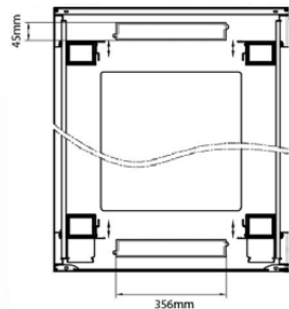

## Normes applicables

Norme	Détails
ANSI/EIA-310-E	La norme de l'association Electronic Industries Association pour l'espace horizontal, l'espace entre les orifices verticaux, l'ouverture de baie et la largeur du panneau avant.
BS EN 60297-3-100:2009	Structures mécaniques pour équipement électronique. Dimension de structures mécaniques des séries 482,6 mm (19 po) Dimensions de base des panneaux avant, sous-baies, châssis, baies et armoires
DIN 41494 Parties 1 et 7	Baies à montage sur panneau pour matériel électronique ; baies et panneaux, dimensions ; dimensions des armoires et séries de baies

**Dessins de produits**

Front

Side

Rear

Roof

Base

**Base Cut Out Dimensions**

- 580 mm Wide
- by
- 276 mm Deep (600 mm deep rack)
- 476 mm Deep (800 mm deep rack)
- 676 mm Deep (1000 mm deep rack)