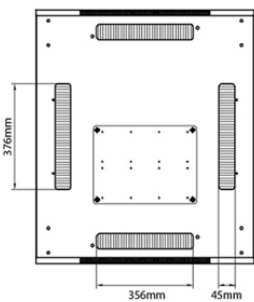

## Normes applicables

Norme	Détails
ANSI/EIA-310-E	La norme de l'association Electronic Industries Association pour l'espace horizontal, l'espace entre les orifices verticaux, l'ouverture de baie et la largeur du panneau avant.
BS EN 60297-3-100:2009	Structures mécaniques pour équipement électronique. Dimension de structures mécaniques des séries 482,6 mm (19 po) Dimensions de base des panneaux avant, sous-baies, châssis, baies et armoires
DIN 41494 Parties 1 et 7	Baies à montage sur panneau pour matériel électronique ; baies et panneaux, dimensions ; dimensions des armoires et séries de baies

**Dessins de produits**

Front

Side

Rear

Roof

Base

**Base Cut Out Dimensions**

- 580 mm Wide
- by
- 276 mm Deep (600 mm deep rack)
- 476 mm Deep (800 mm deep rack)
- 676 mm Deep (1000 mm deep rack)