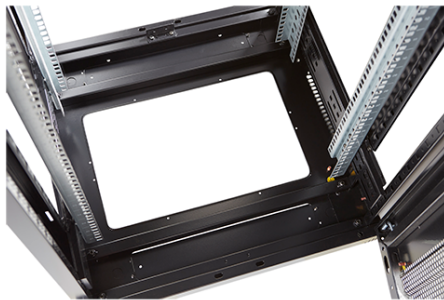

## Présentation du produit

Les baies pour équipement Environ ER800 constituent une gamme polyvalente de baies de 800 mm de largeur dotées de fonctionnalités adaptées à de nombreuses applications dans les secteurs des données, de la sécurité, de l'audiovisuel et des télécommunications.

**Images du produit**

Four-way brush entry roof panel

Quick-slam latch side panels

Swing handle wave vented front door

Wardrobe vented rear doors

Large base entry

High-density vertical cable management

Référence du produit: 542-33810-WDBF-BK