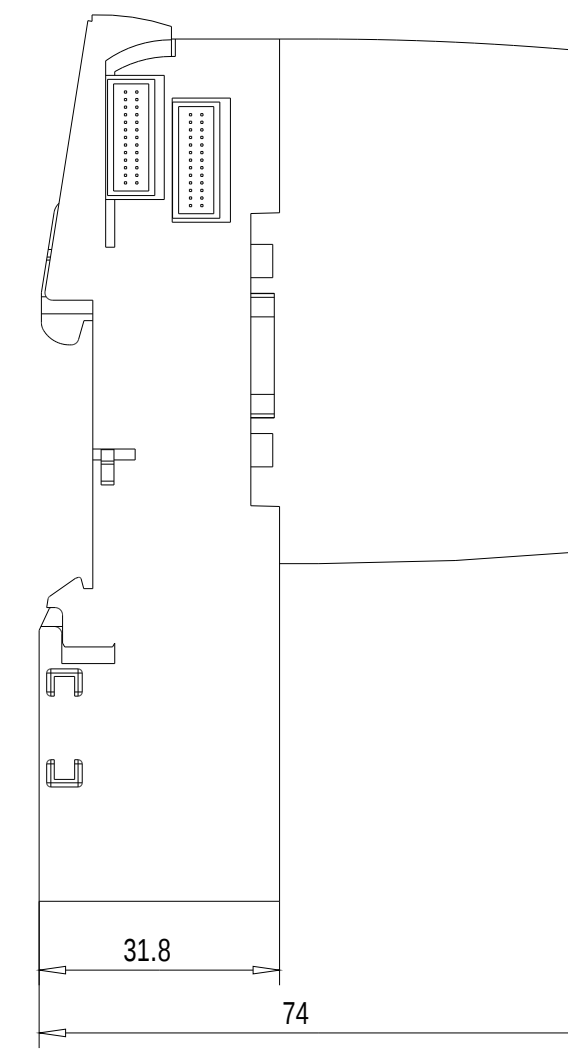

Rechts / Right

Vorne / Front

Links / Left

Oben / Top

Alle Bemessungswerte sind in Millimeter (mm) angegeben.
All dimensions are in millimeters (mm).

SIEMENS

6ES7545-5DA00-0AB0

Format / Size: DIN A2

Maßstab / Scale: 1:1