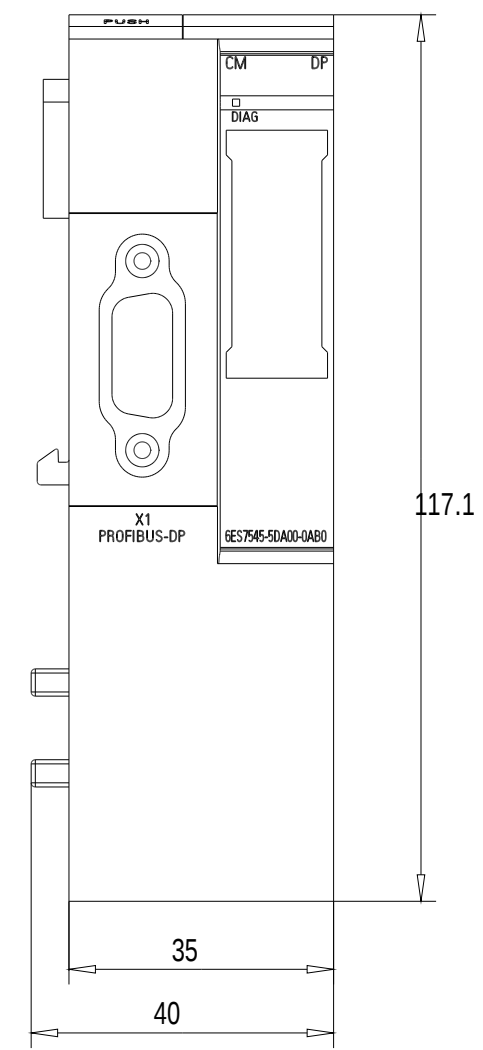

Rechts / Right

Vorne / Front

Links / Left

Oben / Top

Alle Bemessungswerte sind in Millimeter (mm) angegeben.
All dimensions are in millimeters (mm).

SIEMENS

6ES7545-5DA00-0AB0

Format / Size: DIN A2

Maßstab / Scale: 1:1