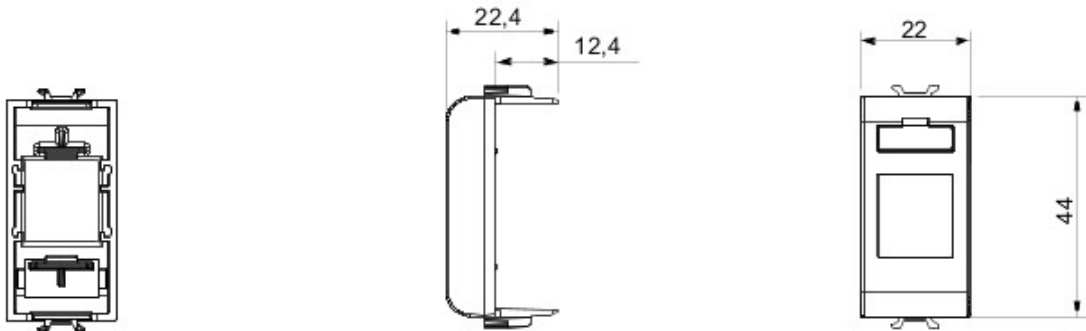

Vaste gamme d'interrupteurs, prises de courant (conformes aux normes nationales et internationales), prises de données, dispositifs pour la gestion du chauffage et du confort, signalisation d'alarmes techniques, éclairage de secours. Les modules Chorus sont proposés dans quatre coloris, blanc brillant, noir satiné, titane vernis et ivoire brillant et dans différentes modularités, 1/2, 1, 2 et 3 modules. Grâce aux supports destinés aux boîtes rectangulaires, carrées et rondes, vous pouvez créer des combinaisons infinies à partir de la gamme de plaques Chorus.

Catégorie	Adaptateur	Couleur	Ivoire
Compatibilité	AMP / Keystone Jack	N. de modules Chorus	1

DIMENSIONS

GEWISS S.A.S. 1, Rue du Rio Salado 91940
Les Ulis Cedex
Tel : +33 1 64 86 80 80

www.gewiss.com
www.gewiss@gewiss.fr
Dernière mise à jour 08/08/2019