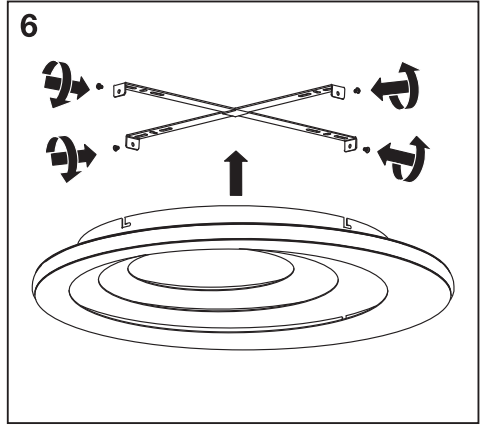

2360 g
4099854093357

1x 4180 g
4099854093371

6860 g
4099854093470

2x  2x 
1x 
2x 

4x  4x 
1x 
2x 

4099854093371
4099854093470

mm

	H	Ø
ROUND 365MM 38W 830 WT	56	365
ROUND 505MM 42W 830 WT	56	505
ROUND 685MM 63W 830 WT	56	685

1

ON ON ON ON
OFF OFF OFF OFF

ON
OFF

2

3

4

						
		EAN	n		 QR code	ENERGY * X =
ORBIS SPIRAL ROUND 365MM 38W 830 WT		4099854093357	1	AC48852		E
ORBIS SPIRAL ROUND 505MM 42W 830 WT		4099854093371	1	AC48852		E
ORBIS SPIRAL ROUND 685MM 63W 830 WT		4099854093470	1	AC48856		E