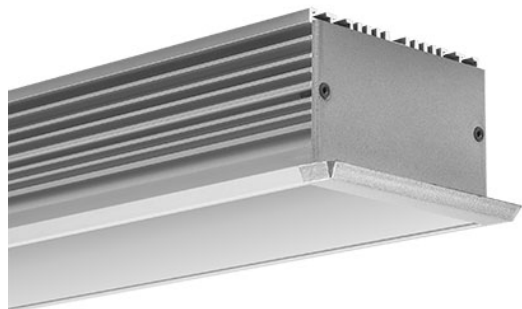

Référence: 871467SM

SEKOMA LED IP20 alu SM au CM opale 2700K SUPER PERF 25W/m 24VDC

- Couleur visible du produit : aluminium, diffuseur opale
- Matériau : aluminium, traitement de la surface : anodisé
- Puissance : 25W/m
- Flux lumineux : 2190lm/m, efficacité lumineuse : 88lm/W
- Couleur de la lumière/température(s) de couleur : blanc 2700K
- Indice de rendu des couleurs : 90, SDCM3
- Nombre de LED : 192LED/m, bandeau SUPER PERF
- Classe de protection : III, tension 24VDC
- Dimmable : Oui, variation avec alimentation/contrôleur compatible (non inclus)
- Indice de protection : IP20, compatible volume sdb : non
- Résistance environnement : Non concerné
- Type de câblage : 20AWG 2x0,5mm²
- Mode de pose/installation : encastré
- Durée de vie en heures : 50000, durée de vie nominale L80 / B10 à 25 °C
- Températures de fonctionnement : -20°C/+40°C
- Prix indiqué au centimètre : sur-mesure possible jusqu'à 300cm