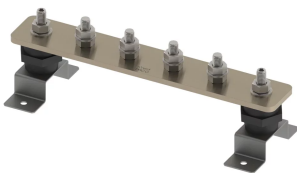

BARRE DE TERRE, ÉTAMÉ, 10 CONNECTIONS, 0 NUMBER OF DISCONNECTS, 600 MM

CATALOG NUMBER

EEB10T506D0A

FEATURES

Permet un emplacement pratique pour la mise à la terre et l'équipotentialité en un seul point

Les barres omnibus avec liens de déconnexion permettent de tester facilement le système de prise de terre.

High conductivity, hard drawn, electrolytic tough pitch copper per EN 13601

Includes halogen-free polyamide insulators, stainless steel (EN 1.4401) hardware and mounting brackets

Il est possible de concevoir des barres personnalisées et de les fabriquer conformément aux spécifications du client

CARACTÉRISTIQUES DU PRODUIT

Complies With: IEC® EN 62561-1:2017 classe H

Material: Cuivre

Finish: Étamé

Number of Connections: 10

Number of Disconnects: 0

Thread Size: M10

Height: 94-mm

Longueur: 600-mm

Width 1: 100-mm

Width 2: 50-mm

Épaisseur: 6-mm

A: 50-mm

Unit Weight: 2,67-kg

ADDITIONAL PRODUCT DETAILS

Tinned finish is 8 microns according to ASTM B545 Service Class "C" for corrosive environments.