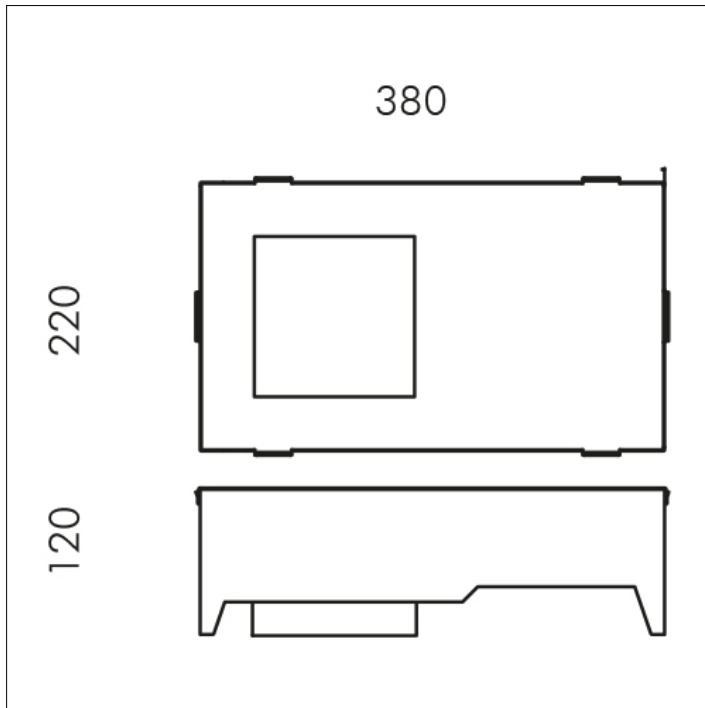

## ACCESSOIRE

**S.7419**  
**BOÎTIER D'ENCASTREMENT POUR PLAFONDS EN**  
**CIMENT**

Dim. 220 x 380 x 120mm