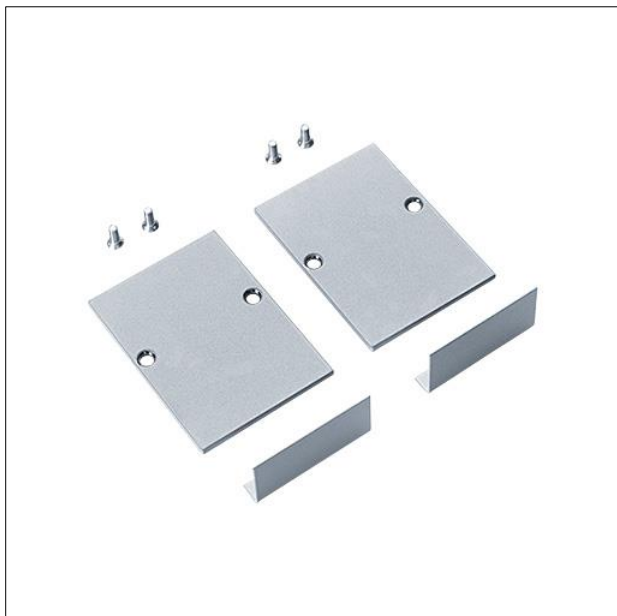

### Jeu d'embouts

Embout avec cache en tôle de 20mm pour luminaires suspendus DI/ID dans une configuration de plus de 4 mètres (x2)

ZS\_SLI\_F\_slim\_Stirnset\_20mm.jpg