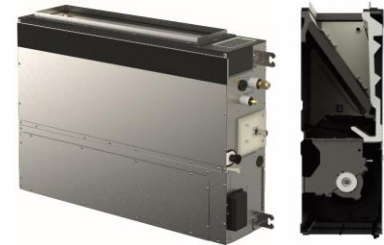

Gainable adaptatif à pression statique variable • R410A

Puissance frigorifique	kW	2,8
Puissance absorbée (froid)	W	60
Intensité de fonctionnement (froid)	A	0,45
Flux d'air (Fort / Moyen / Faible)	m³/min	14.0 / 12.0 / 8.0
Puissance calorifique	kW	3,2
Puissance absorbée (chaud)	W	60
Intensité de fonctionnement (chaud)	A	0,45
Flux d'air (Fort / Moyen / Faible)	m³/min	14.0 / 12.0 / 8.0
Type de ventilateur	Sirocco	
Pression statique externe (min ~ max)	Pa	30 (10 ~ 150)
Pression sonore	dB(A)	31 / 28 / 20
Puissance sonore	dB	54 / 51 / 43
Connexions - Tube de liquide	Pouces (mm)	1/4 (6,35)
Connexions - Tube de gaz	Pouces (mm)	1/2 (12,70)

Connexions électriques

Alimentation électrique	V	230
Câble alimentation électrique UI/UE	mm²	3 x 2,5
Longueur max. câble alimentation	m	90
Câble de communication 1 paire blindé	mm²	0,75
Protection électrique	A	3

Unité intérieure : S-28MF3E5A - 2.8 kW

Dimensions unité	H x L x P (mm)	250 x 800 x 730
Poids net	kg	26

Alimentation
monophasée
230V / 50Hz

1. Tube de liquide
2. Tube de gaz
3. Orifice de vidange supérieur (ø26 mm)
4. Orifice de vidange inférieur (ø26 mm)
5. Patte de suspension (4 - 12 x 30 mm)
6. Entrée d'air neuf (ø100 mm)
7. Branchement alimentation
8. Bride pour conduit flexible de sortie d'air
9. Coffret de composants électriques