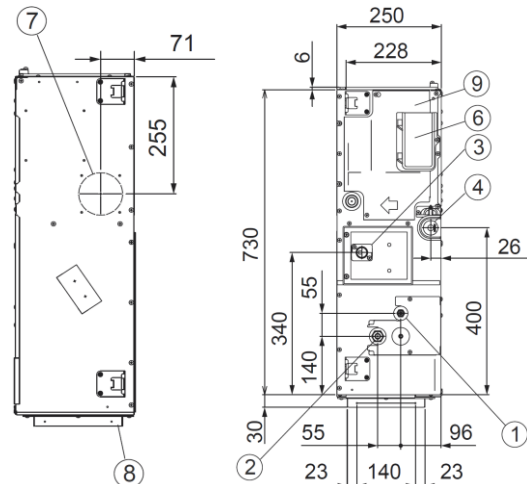

Connexions électriques

Alimentation électrique	V	230
Câble alimentation électrique UI/UE	mm²	3 x 2,5
Longueur max. câble alimentation	m	90
Câble de communication 1 paire blindé	mm²	0,75
Protection électrique	A	3

Unité intérieure : S-28MF3E5A - 2.8 kW

Dimensions unité	H x L x P (mm)	250 x 800 x 730
Poids net	kg	26

Alimentation
monophasée
230V / 50Hz

1. Tube de liquide
2. Tube de gaz
3. Orifice de vidange supérieur (ø26 mm)
4. Orifice de vidange inférieur (ø26 mm)
5. Patte de suspension (4 - 12 x 30 mm)
6. Entrée d'air neuf (ø100 mm)
7. Branchement alimentation
8. Bride pour conduit flexible de sortie d'air
9. Coffret de composants électriques

Type	A	B	C	D	E	F
	mm	mm	mm	mm	mm	Q'ty
15, 22, 28, 36, 45, 56	867	800	450 (Pitch 150 x 3)	71	592	12
60, 73, 90	1,067	1,000	750 (Pitch 150 x 5)	21	792	16
106, 140, 160	1,467	1,400	1,050 (Pitch 150 x 7)	71	1,192	20