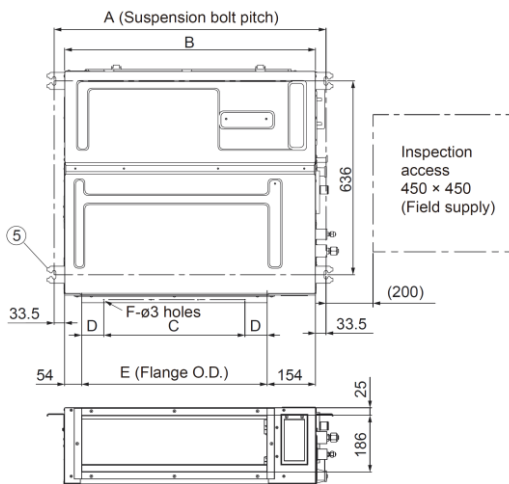

Connexions électriques

Alimentation électrique	V	230
Câble alimentation électrique UI/UE	mm²	3 x 2,5
Longueur max. câble alimentation	m	90
Câble de communication 1 paire blindé	mm²	0,75
Protection électrique	A	3

Unité intérieure : S-28MF3E5A - 2.8 kW

Dimensions unité	H x L x P (mm)	250 x 800 x 730
Poids net	kg	26

Alimentation
monophasée
230V / 50Hz

1. Tube de liquide
2. Tube de gaz
3. Orifice de vidange supérieur (ø26 mm)
4. Orifice de vidange inférieur (ø26 mm)
5. Patte de suspension (4 - 12 x 30 mm)
6. Entrée d'air neuf (ø100 mm)
7. Branchement alimentation
8. Bride pour conduit flexible de sortie d'air
9. Coffret de composants électriques

Type	A	B	C	D	E	F
	mm	mm	mm	mm	mm	Q'ty
15, 22, 28, 36, 45, 56	867	800	450 (Pitch 150 x 3)	71	592	12
60, 73, 90	1,067	1,000	750 (Pitch 150 x 5)	21	792	16
106, 140, 160	1,467	1,400	1,050 (Pitch 150 x 7)	71	1,192	20