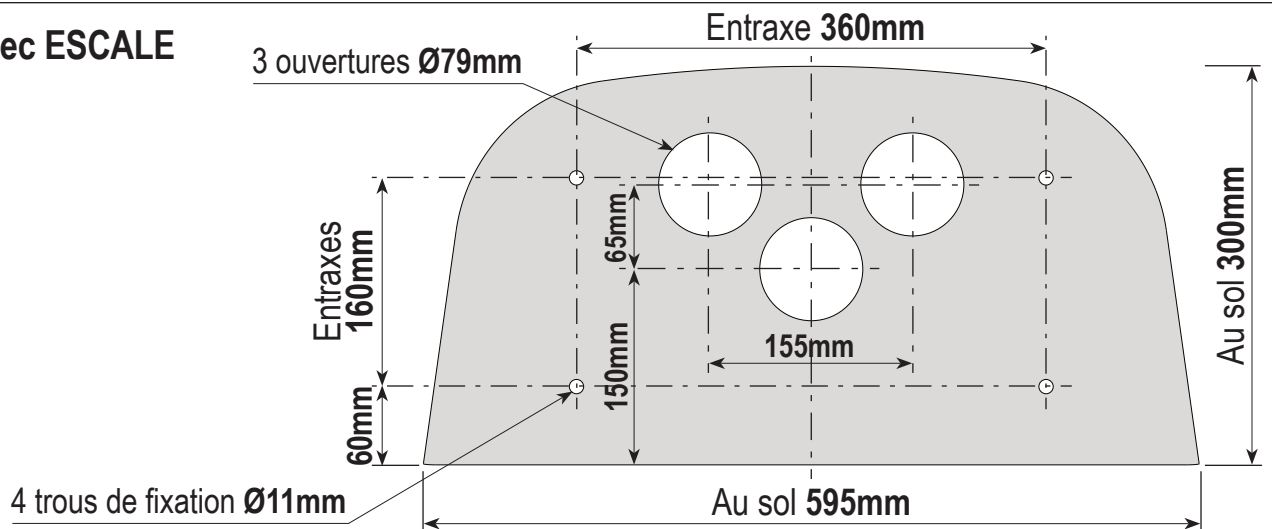

**PLAN D'IMPLANTATION****Bornes portuaires SOURCELEC ESCALE  
156, 266 et 196****Sourcelec ESCALE  
156****Sourcelec ESCALE  
266****Sourcelec ESCALE  
196****Fixations (goujons, rondelles larges, écrous) M8 en inox A4**