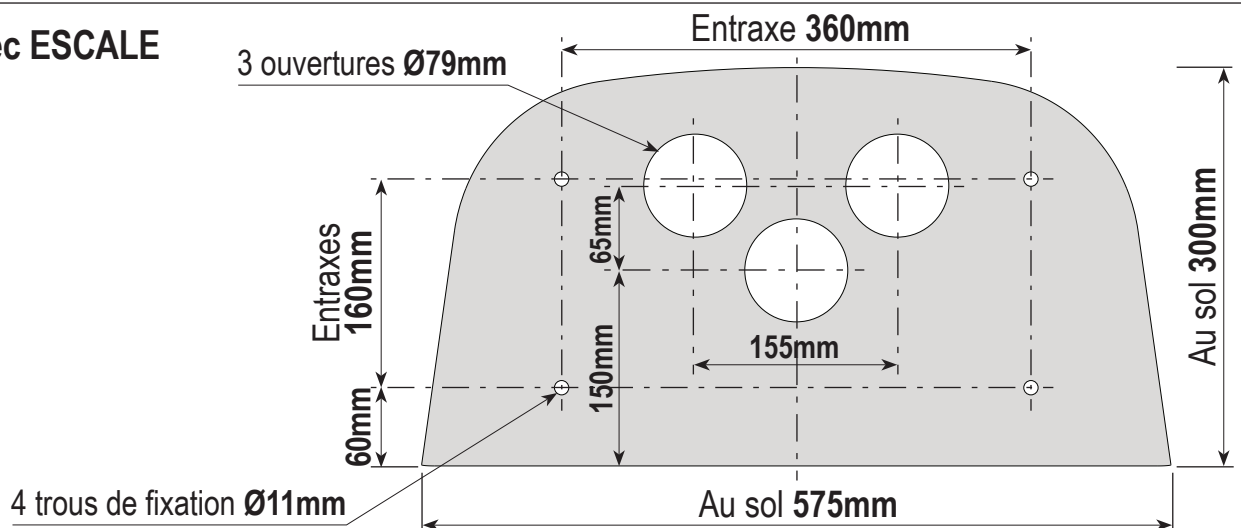

**PLAN D'IMPLANTATION****Bornes portuaires SOURCELEC ESCALE  
156, 266 et 196****Sourcelec ESCALE  
156****Sourcelec ESCALE  
266****Sourcelec ESCALE  
196****Fixations (goujons, rondelles larges, écrous) M8 en inox A4**