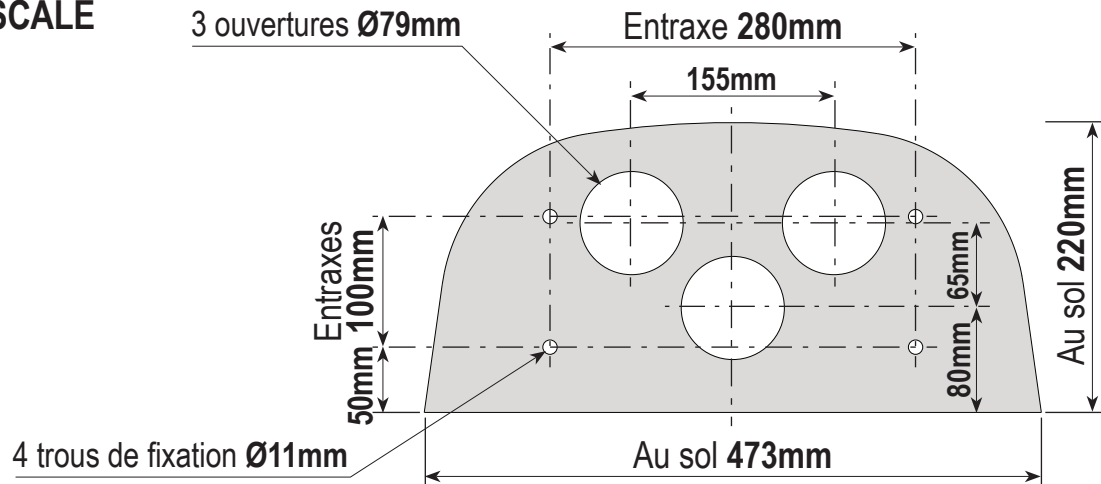

**PLAN D'IMPLANTATION****Bornes portuaires SOURCELEC ESCALE  
156, 266 et 196****Sourcelec ESCALE  
156****Sourcelec ESCALE  
266****Sourcelec ESCALE  
196****Fixations (goujons, rondelles larges, écrous) M8 en inox A4**