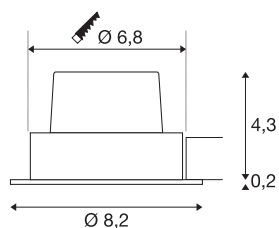

NEW TRIA 68

encastré de plafond intérieur, simple, rond, blanc mat, LED, 11W, 2700K, clips ressorts, variable Triac

Vous êtes à la recherche d'un excellent éclairage variable pour vos espaces d'habitation et commerciaux ? C'est ce que vous obtiendrez avec la LED Premium fixe de l'encastrement de plafond NEW TRIA 68 I CS. Bien entendu, les possibilités d'application du luminaire sont variées. NEW TRIA 68 I CS convient particulièrement bien comme spot pour l'éclairage d'accentuation. Avec une valeur IRC supérieure ou égale à 80, NEW TRIA 68 I CS est idéal pour l'éclairage naturel des espaces de vente ou des bureaux. Cet encastré de plafond est particulièrement durable et facile d'entretien avec une durée de vie de 40 000 heures. Une découpe de plafond aisée avec cloche standard est possible et facilite l'encastrement.

INFORMATIONS TECHNIQUES

Réf.	1003066
Code IP	IP 20
Montage	Encastrement
Détails de montage	Plafond
Variable	Oui
Technologie de variation de l'éclairage	Variateur en début de phase, Variateur en fin de phase
Tension nominale primaire	220-240V ~50/60Hz
Courant / tension secondaire	500 mA
Classe de protection	II
Puissance en watts	11 W
Hauteur du courant d'appel	2 A
Durée du courant d'appel	40 µs
Effet stroboscopique (SVM)	0.02
Lumen	800 lm
Température de couleur	2700 Kelvin
Angle de rayonnement	38 °
Coloris	blanc
IRC	80
Données LXXBXX	L70B50
Durée de vie	40000 h
Risk Group	1
Hauteur	4.5 cm

Source Lumineuse

916320	
--------	---

Diamètre	8.2 cm
Poids net	0.269 kg
Poids brut	0.316 kg
Forme de découpe	rond
Profondeur d'encastrement	5 cm
Diamètre d'encastrement	6.8 cm
Page du BIG WHITE	358