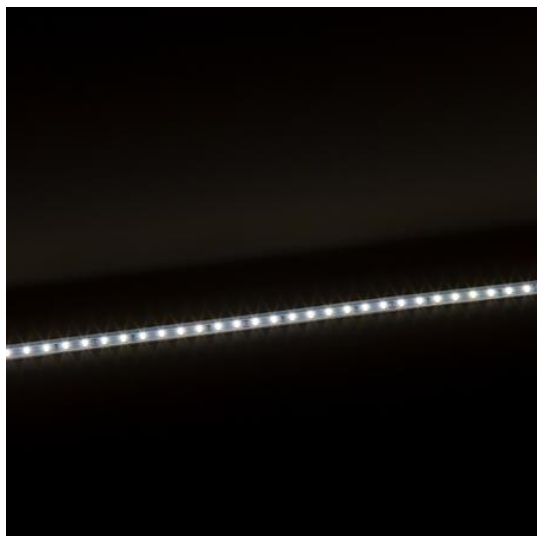

Référence: 306731

Bandeau Led 3m SOFT LIGHT IP67 4000K 3W/m 380lm/m 24VDC

- Puissance : 3W/m
- Flux lumineux : 380lm/m
- Efficacité lumineuse : 127lm/W
- Couleur de la lumière/température(s) de couleur : blanc 4000K
- Indice de rendu des couleurs : 90, SDCM3
- Angle de faisceau/optique : symétrique 120°
- Nombre de LED : 80LED/m
- Classe de protection : III, tension 24VDC
- Indice de protection : IP67, compatible volume sdb : 1
- Précâblage : câblé de 1 côté 0,5m HO5RN-F 2x0,5mm²
- Dimmable : Oui, variation avec alimentation/contrôleur compatible (non inclus)
- Durée de vie en heures : 30000, durée de vie nominale L70 / B10 à 25 °C
- Températures de fonctionnement : -20°C/+40°C
- Longueur du produit : 300cm
- Disponible en sur-mesure jusqu'à 500cm
- Installation sur profil aluminium ou via clips de fixation (non inclus).