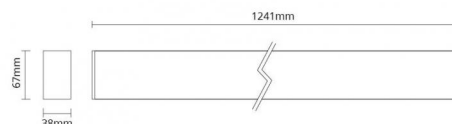

Codes-articles: **212083**
EAN: 7021982120831
SG code: 5046212083

Source lumineuse

Type de source lumineuse: LED (non interchangeable)
Wattage: 36W
System wattage: 36.0W
Luminous flux: 4300lm
Efficacité: 120 lm/W
Tension: 230V
Température des couleurs: 4000K
Rendu des couleurs (CRI): CRI >80
Facteur MacAdams: SDCM: 3
Durée de vie: L80/B20>50,000
Light distribution: Direct/Indirect
Optique: Cubic Optic Noir

Contrôle/Dimming

Type: DALI Push Dim

Protection

Classe Isolation: Classe I
IP: IP20
Ta nominal: Ta=25°C

Énergie et approbations

Classe énergétique: A++
Approbation: CE

Matériaux et finition

Embase: Aluminium
Couleur: Blanc
Optique: Polycarbonate (PC)

Montage/Connexion

Montage: Suspendu, Indoor
Wire set: Kit de fil 2x2 m
Câble: Cable 5x0,75mm² 2,5m
Max. luminaires per circuit breaker: B10: 8, B16: 13, C10: 12, C16: 20

Dimensions (mm)

Longueur (L): 1241
Largeur (W): 38
Hauteur (H): 67
Poids (brutto/netto): 2.7 / 2.5

Emballage

Dimensions de l'emballage: 1480 x 55 x 77

7 0 2 1 9 8 2 1 2 0 8 3 1