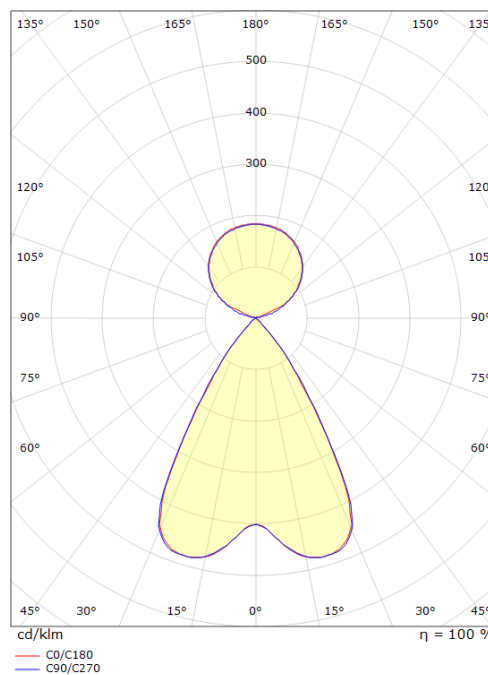

Codes-articles: **212083**
EAN: 7021982120831
SG code: 5046212083

Source lumineuse

Type de source lumineuse: LED (non interchangeable)
Wattage: 36W
System wattage: 36.0W
Luminous flux: 4300lm
Efficacité: 120 lm/W
Tension: 230V
Température des couleurs: 4000K
Rendu des couleurs (CRI): CRI >80
Facteur MacAdams: SDCM: 3
Durée de vie: L80/B20>50,000
Light distribution: Direct/Indirect
Optique: Cubic Optic Noir

Contrôle/Dimming

Type: DALI Push Dim

Protection

Classe Isolation: Classe I
IP: IP20
Ta nominal: Ta=25°C

Énergie et approbations

Classe énergétique: A++
Approbation: CE

Matériaux et finition

Embase: Aluminium
Couleur: Blanc
Optique: Polycarbonate (PC)

Montage/Connexion

Montage: Suspendu, Indoor
Wire set: Kit de fil 2x2 m
Câble: Cable 5x0,75mm² 2,5m
Max. luminaires per circuit breaker: B10: 8, B16: 13, C10: 12, C16: 20

Dimensions (mm)

Longueur (L): 1241
Largeur (W): 38
Hauteur (H): 67
Poids (brutto/netto): 2.7 / 2.5

Emballage

Dimensions de l'emballage: 1480 x 55 x 77

7 0 2 1 9 8 2 1 2 0 8 3 1