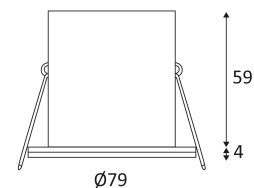

RT1014 RD-230

- Downlight encastré rond fixe avec capot de protection en métal.
- Fixation par ressorts.
- Peut être recouvert par un isolant déroulé ou soufflé.
- Double bornier automatique.
- Ne nécessite pas de convertisseur.
- Dimmable.
- Compatible avec variateur fin de phase.