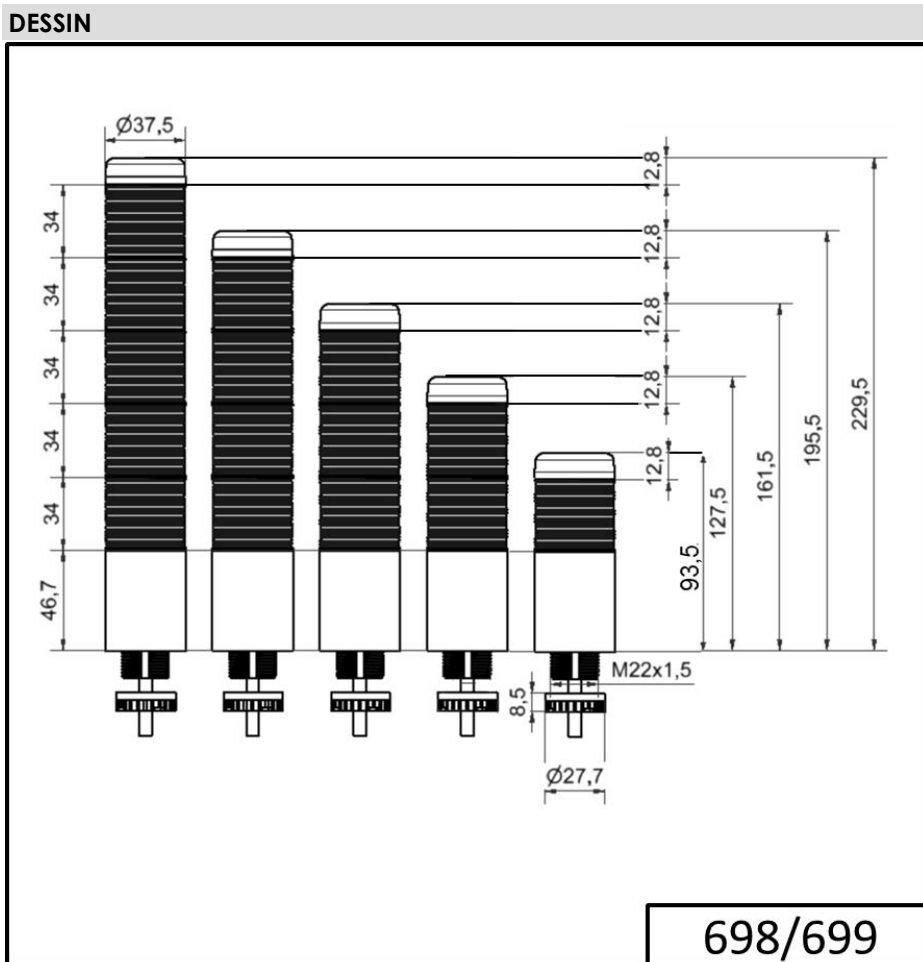

Colonnes lumineuses monobloc / KOMPAKT 37
K37cl sr fiche EM 24VAC/DC GN/YE/RD

! Pour plus d'informations sur l'installation et le montage, reportez-vous au guide d'utilisation approprié sur www.werma.com. Cette copie imprimée est pour information seulement et est sujette à modification.