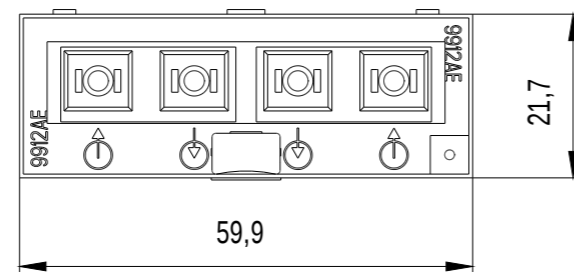

Vorne / Front

Links / Left

Alle Bemessungswerte sind in Millimeter (mm) angegeben.
All dimensions are in millimeters (mm).

SIEMENS	6GK59912AE008AA0_001	
	Format / Size: DIN A4	Massstab / Scale: 1:1