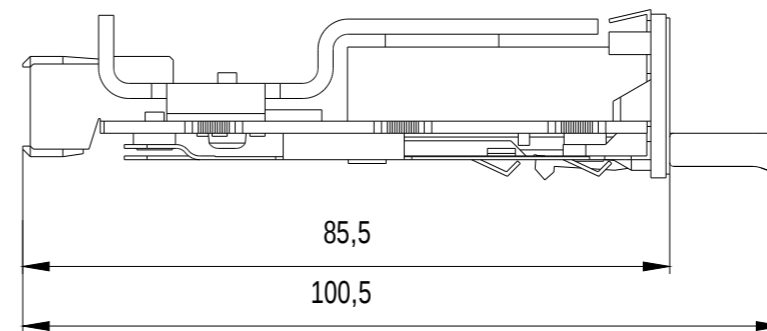

Vorne / Front

Links / Left

Alle Bemessungswerte sind in Millimeter (mm) angegeben.
All dimensions are in millimeters (mm).

SIEMENS	6GK59912AE008AA0_001	
	Format / Size: DIN A4	Massstab / Scale: 1:1